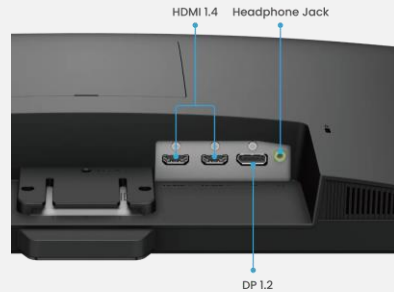

ブルーライト軽減

眼精疲労や睡眠障害の原因の一つである可視光線を効果的にカット

眼精疲労を軽減し、夜間の睡眠の質を改善

ウルトラスリムベゼル

圧迫感を感じない、スタイリッシュなデザイン

sRGB 99%に対応

より鮮明で高精細な映像を視聴可能。 (※)

リフレッシュレート 100Hz対応

Web ページ、動画を快適に視聴可能。 (※)

豊富な接続端子

3系統を標準搭載
※GW2283 : HDMI・VGA搭載

※GW2283のみ非対応

型式	GW2283	GW2490	GW2790	GW2490T	GW2790T
画面サイズ	21.5インチ	23.8インチ	27インチ	23.8インチ	27インチ
パネル/バックライト	IPS / LEDバックライト				
解像度	Full HD(1920 x 1080)				
輝度	250cd/m ²				
アスペクト比	16:9				
色域	NTSC 72%	sRGB 99%			
ティルト角度	上下 : -5° / 20°				
高さ調整		-		110mm	
ピポット		-		90°	
入出力端子	HDMI x 2 VGA x 1	HDMI x 2 DisplayPort x 1			
スピーカー	1Wx2	2Wx2			
筐体色	ブラック				
保証期間	3年(パネル・バックライト1年)				
市場想定売価	15,840円	18,900円	24,300円	22,500円	29,700円