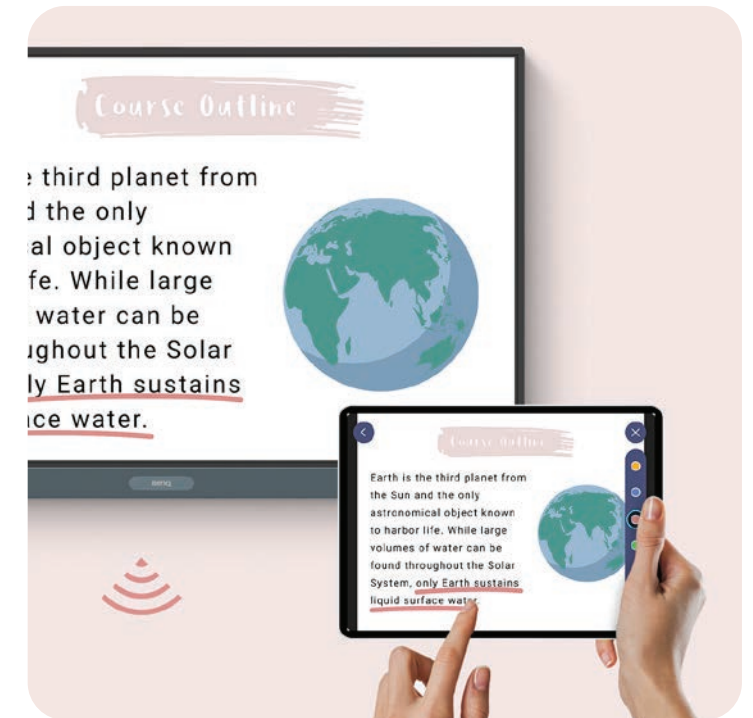

BenQ Board Pro mendorong siswa untuk bekerja sama dengan menyediakan ruang interaktif yang luas yang menawarkan respons sentuhan bebas jeda dan pengalaman menulis yang alami.

Dibuat untuk kolaborasi

RP04 memiliki hingga 50 titik sentuh, memungkinkan beberapa pengguna untuk berinteraksi secara bersamaan.

Cara yang lebih mudah untuk berbagi

Anda tidak memerlukan kabel untuk menyajikan konten. Dengan InstaShare 2, guru dan siswa dapat mentransmisikan layar laptop dan tablet mereka secara nirkabel ke BenQ Board dari mana pun mereka berada di dalam ruangan.

Cara yang lebih mudah untuk berbagi

Mengontrol perangkat dari papan

Berbagi layar secara bersamaan

Menyangkan papan Anda ke layar lain

Cara yang lebih mudah untuk berbagi

Berbagi berbagai jenis konten

Jadikan presentasi kelompok dan diskusi seluruh kelas lebih menarik bagi semua orang. Guru dan siswa dapat berbagi foto, video, atau bahkan feed kamera mereka.