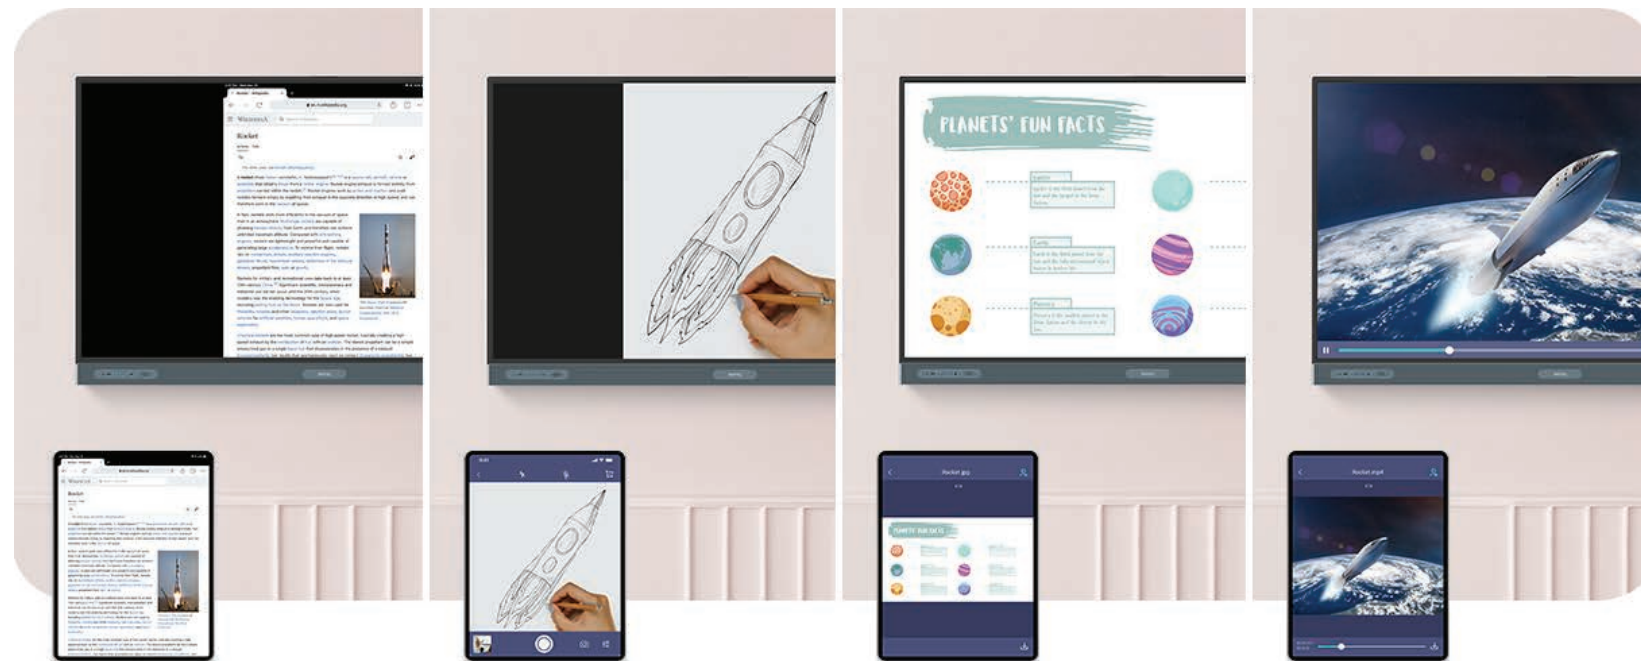

Cara yang lebih mudah untuk berbagi

Anda tidak memerlukan kabel untuk menyajikan konten. Dengan InstaShare 2, guru dan siswa dapat mentransmisikan layar laptop dan tablet mereka secara nirkabel ke BenQ Board dari mana pun mereka berada di dalam ruangan.

Cara yang lebih mudah untuk berbagi

Mengontrol perangkat dari papan

Berbagi layar secara bersamaan

Menyangkan papan Anda ke layar lain

Cara yang lebih mudah untuk berbagi

Berbagi berbagai jenis konten

Jadikan presentasi kelompok dan diskusi seluruh kelas lebih menarik bagi semua orang. Guru dan siswa dapat berbagi foto, video, atau bahkan feed kamera mereka.

Layar

Kamera

Foto

Vidio

Cara yang lebih mudah untuk berbagi

Ketuk dan bagikan

Bagikan layar Anda dari ponsel Android Anda dengan satu ketukan sederhana. Cukup letakkan ponsel Anda pada sensor NFC papan dan langsung mulai berbagi.

*Tersedia pada Q1 2024.

Mengelola sesi

InstaShare 2 memungkinkan Anda memilih layar mana yang akan disembunyikan atau dibagikan, langsung mematikan permintaan berbagi layar, dan secara otomatis memblokir konten yang tidak pantas dengan AI.