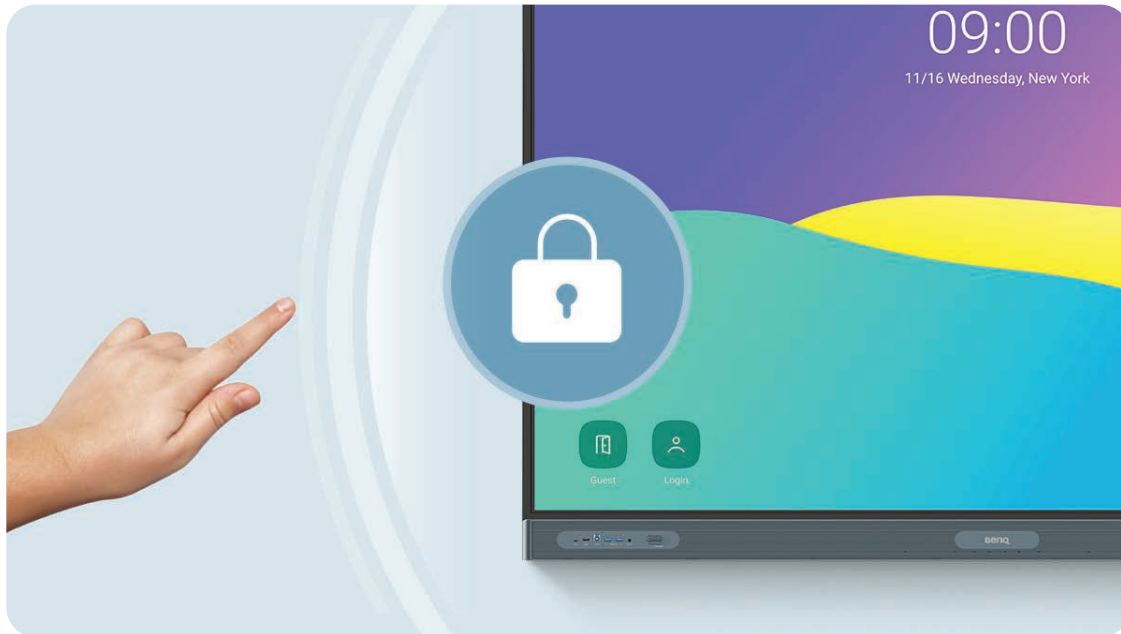

Manajemen yang disederhanakan

Dapatkan keamanan data yang lebih baik

Dengan sistem masuk tunggal, MFA, mode autentikasi, dan pemindaian aplikasi melalui Google Play Protect, BenQ Board memberi Anda perlindungan ekstra.