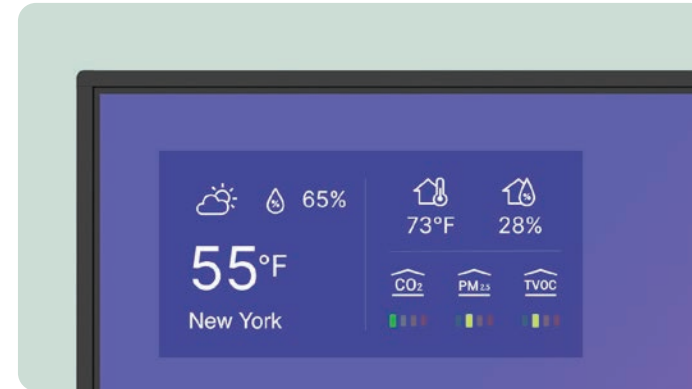

Dirancang untuk ruang kelas yang lebih sehat

Melindungi kualitas udara dalam ruangan

Kualitas udara dalam ruangan yang buruk berdampak negatif pada kesehatan dan kinerja siswa. BenQ Board Pro membantu memonitor CO₂, PM, dan tingkat TVOC di ruang kelas sehingga Anda dapat mengatur aliran udara yang sesuai.