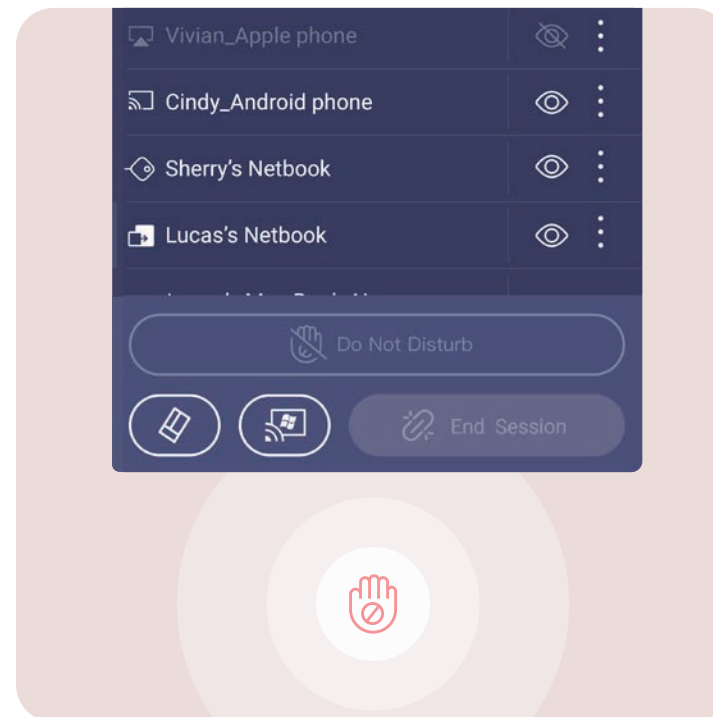

Cara yang lebih mudah untuk berbagi

Mengontrol perangkat dari papan

Berbagi layar secara bersamaan

Menyangkan papan Anda ke layar lain

Cara yang lebih mudah untuk berbagi

Berbagi berbagai jenis konten

Jadikan presentasi kelompok dan diskusi seluruh kelas lebih menarik bagi semua orang. Guru dan siswa dapat berbagi foto, video, atau bahkan feed kamera mereka.

Layar

Kamera

Foto

Vidio

Cara yang lebih mudah untuk berbagi

Ketuk dan bagikan

Bagikan layar Anda dari ponsel Android Anda dengan satu ketukan sederhana. Cukup letakkan ponsel Anda pada sensor NFC papan dan langsung mulai berbagi.

*Tersedia pada Q1 2024.

Mengelola sesi

InstaShare 2 memungkinkan Anda memilih layar mana yang akan disembunyikan atau dibagikan, langsung mematikan permintaan berbagi layar, dan secara otomatis memblokir konten yang tidak pantas dengan AI.