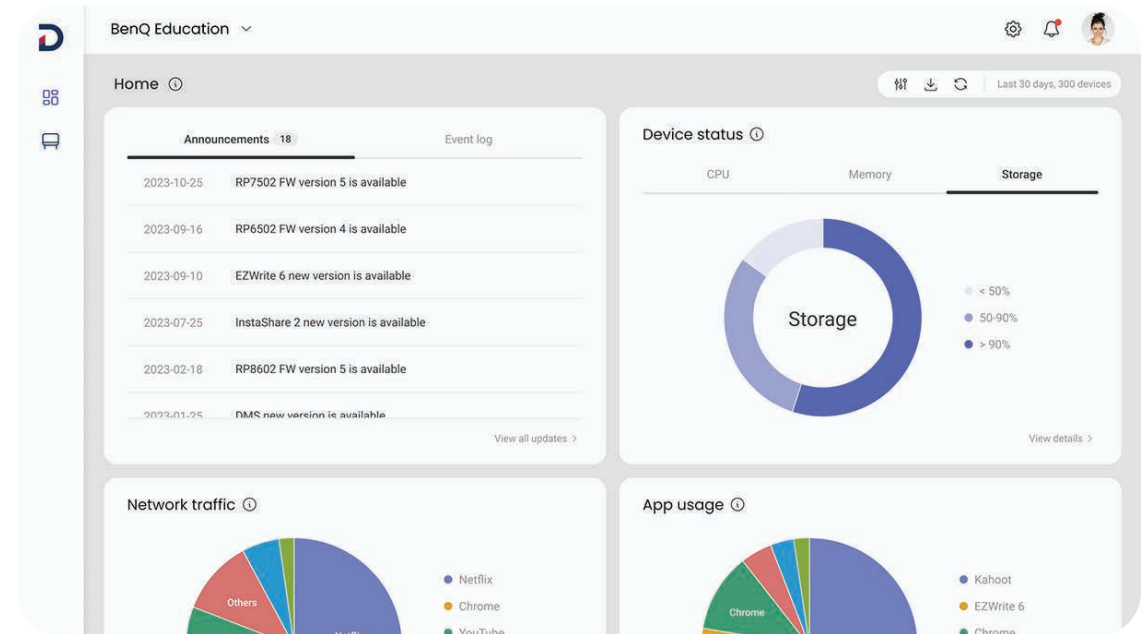

Mengelola semuanya dari jarak jauh

Karena platform manajemen BenQ semuanya berbasis cloud, admin dapat dengan mudah mendorong pembaruan firmware menginstal aplikasi, dan menetapkan kebijakan untuk beberapa BenQ Board di mana pun mereka berada.

Manajemen yang disederhanakan

Dapatkan keamanan data yang lebih baik

Dengan sistem masuk tunggal, MFA, mode autentikasi, dan pemindaian aplikasi melalui Google Play Protect, BenQ Board memberi Anda perlindungan ekstra.