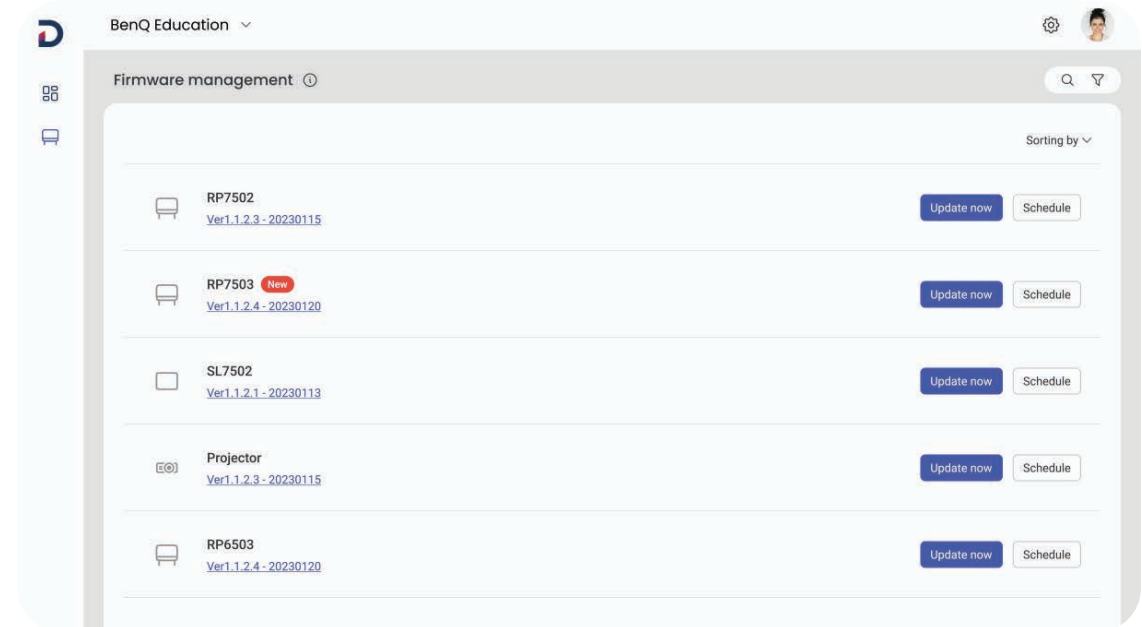

*Tersedia pada Q1 2024.

Mengelola sesi

InstaShare 2 memungkinkan Anda memilih layar mana yang akan disembunyikan atau dibagikan, langsung mematikan permintaan berbagi layar, dan secara otomatis memblokir konten yang tidak pantas dengan AI.

Mengimpor dan menyinkronkan pengguna yang ada

Sederhanakan manajemen akun dengan mengimpor pengguna secara langsung dari Google Workspace, Microsoft Entra ID (sebelumnya Azure Active Directory), ClassLink, server LDAP, atau penyedia identitas berbasis SAML lainnya.