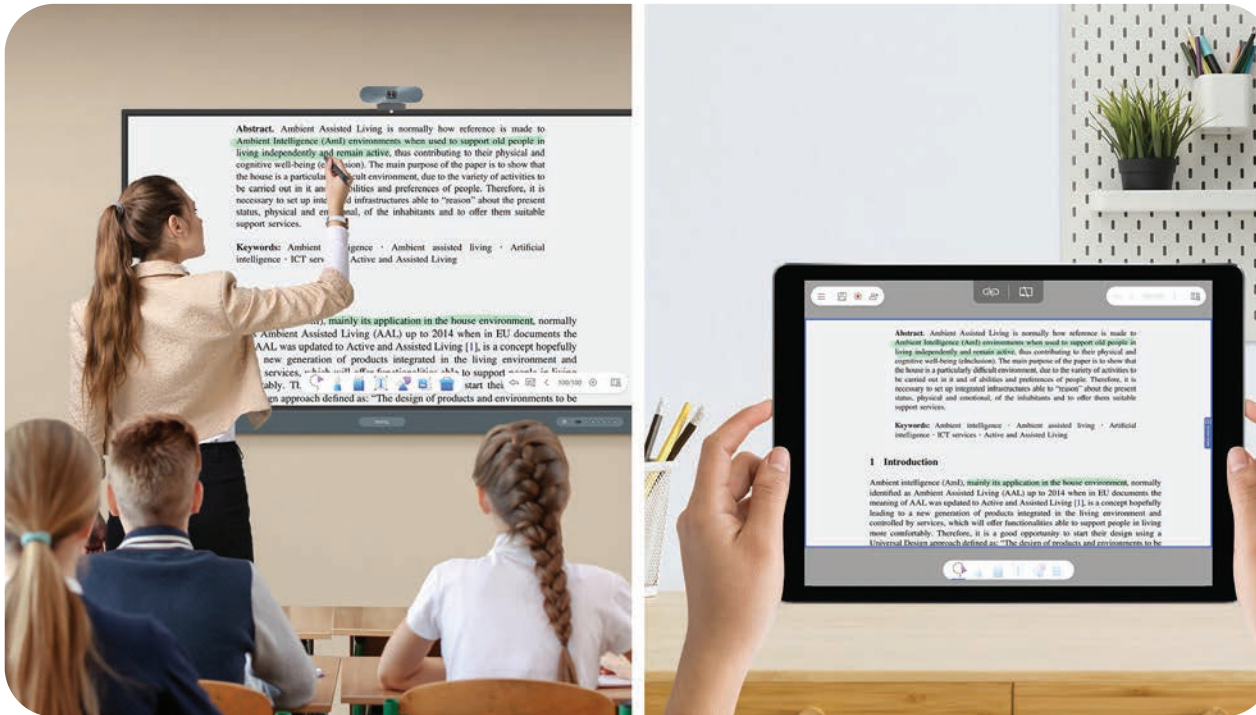

Kanvas tanpa batas

Bukan papan tulis biasa

EZWrite 6 memungkinkan Anda melakukan lebih dari sekadar menulis dan menggambar. Anda dapat memperluas ukuran kanvas Anda, membaginya menjadi beberapa bagian, menarik templat dan alat pengukur, dan bahkan berbagi umpan kamera langsung Anda.