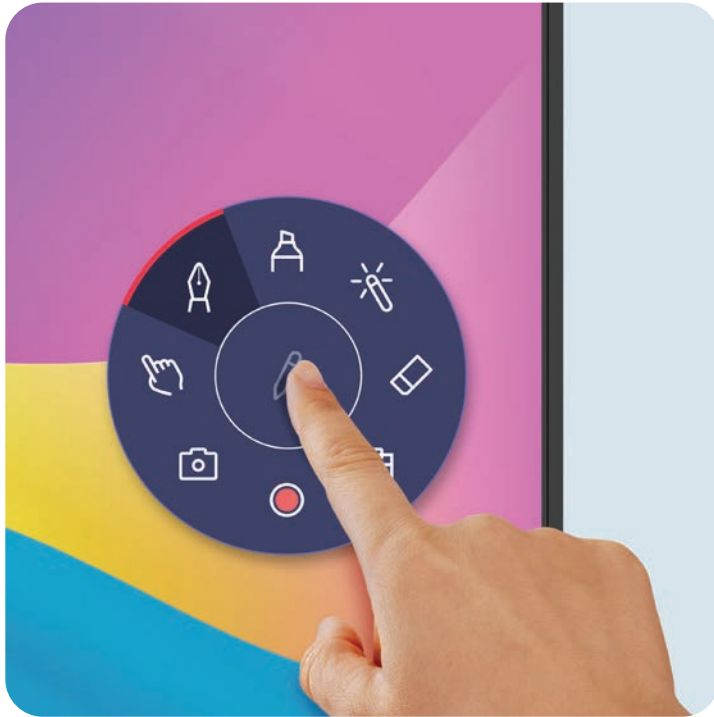

Lingkungan pengajaran yang ideal

Membuat anotasi di mana saja

Alat bantu menggambar memungkinkan Anda menggeliat di atas aplikasi, situs web, dokumen, gambar, atau konten apa pun di papan tulis atau dari perangkat yang terhubung.