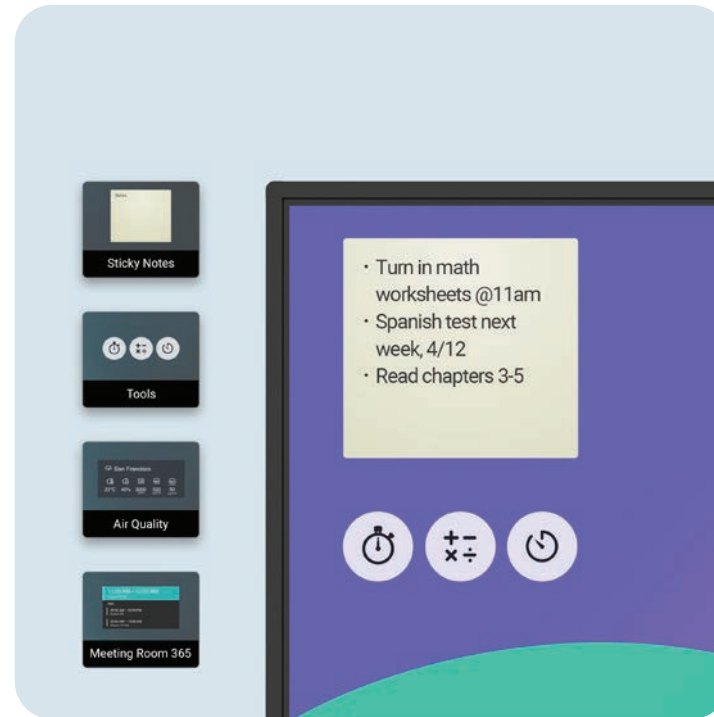

Rancang dasbor Anda

Mempersonalisasi layar Anda dengan widget praktis seperti timer, kalender, dan catatan tempel.