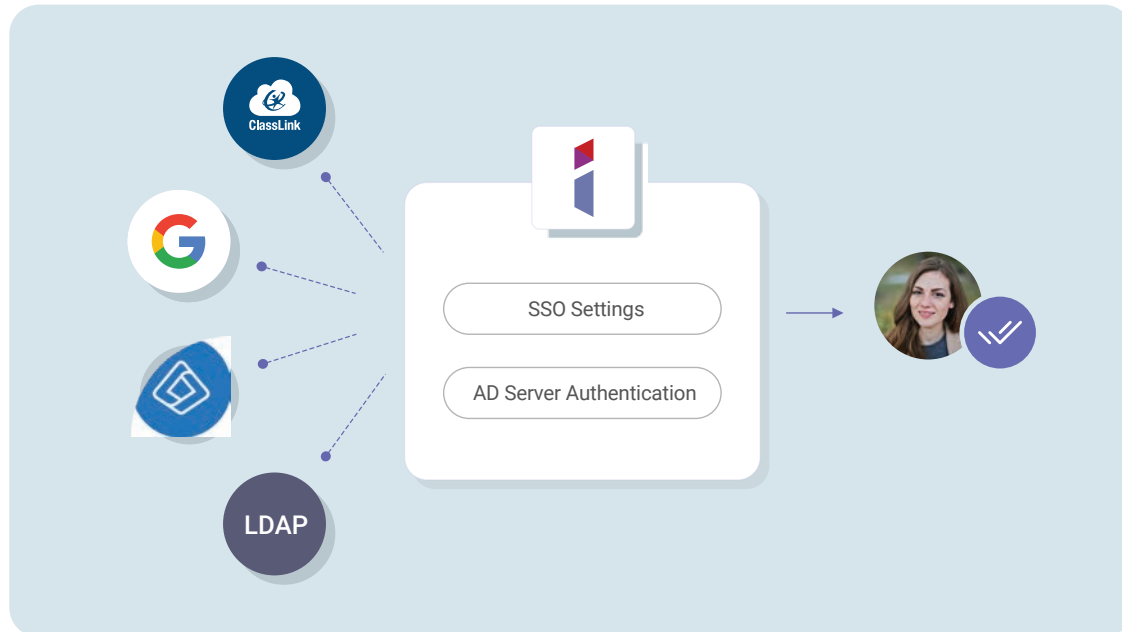

Layar

Kamera

Foto

Vidio

Cara yang lebih mudah untuk berbagi

Ketuk dan bagikan

Bagikan layar Anda dari ponsel Android Anda dengan satu ketukan sederhana. Cukup letakkan ponsel Anda pada sensor NFC papan dan langsung mulai berbagi.

*Tersedia pada Q1 2024.

Mengelola sesi

InstaShare 2 memungkinkan Anda memilih layar mana yang akan disembunyikan atau dibagikan, langsung mematikan permintaan berbagi layar, dan secara otomatis memblokir konten yang tidak pantas dengan AI.

Manajemen yang disederhanakan

Ekosistem BenQ membuat pengelolaan perangkat, aplikasi, dan akun pengguna menjadi lebih sederhana dari sebelumnya untuk mengurangi beban kerja staf TI dan admin.

Manajemen yang disederhanakan

Mengimpor dan menyinkronkan pengguna yang ada

Sederhanakan manajemen akun dengan mengimpor pengguna secara langsung dari Google Workspace, Microsoft Entra ID (sebelumnya Azure Active Directory), ClassLink, server LDAP, atau penyedia identitas berbasis SAML lainnya.