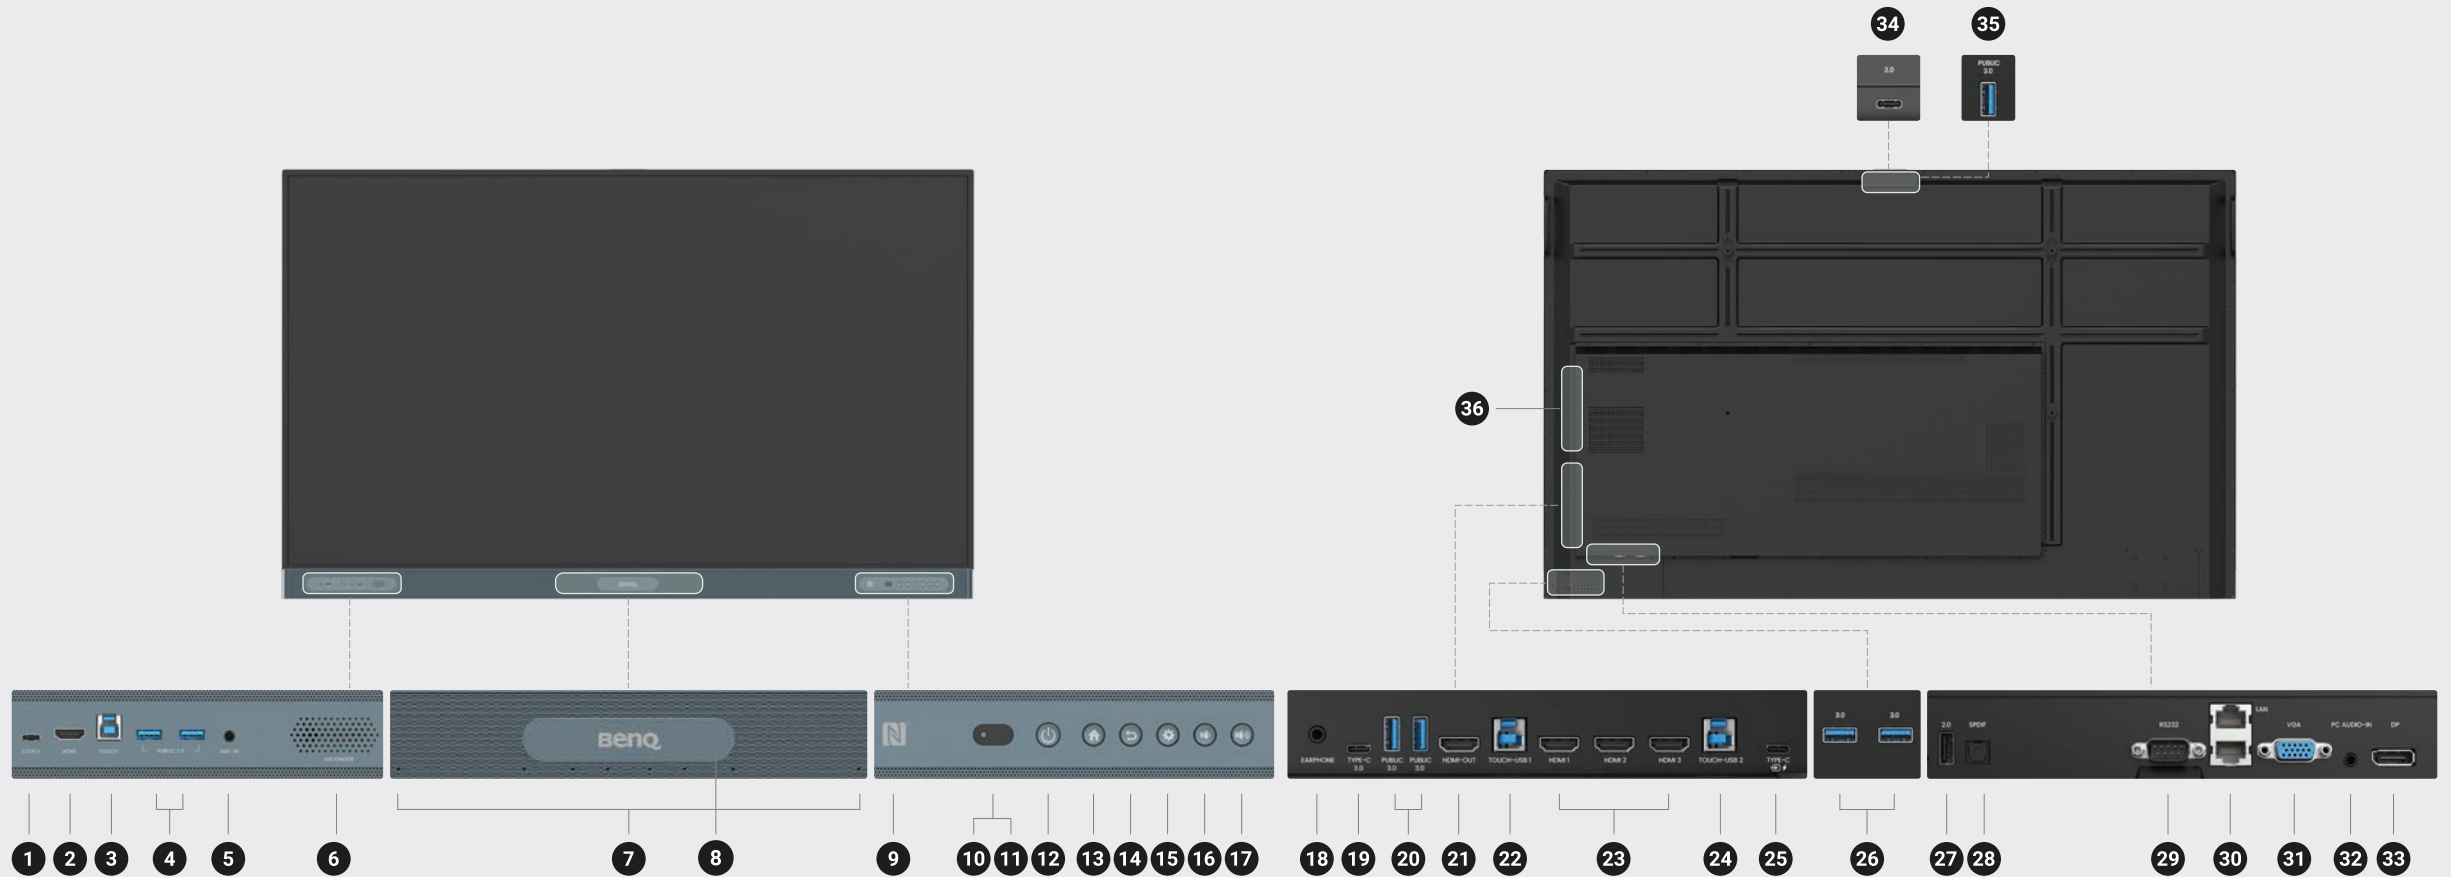

1. USB 3.0 Tipe-C

2. HDMI masuk

3. Sentuh USB

4. USB 3.0 Tipe-A

5. Mikrofon masuk

6. Pengionisasi udara

7. Array 8 mikrofon

8. Sensor gerak

9. Sensor NFC

10. Sensor cahaya sekitar

11. Sensor IR

12. Kekuatan

13. Rumah

14. Kembali

15. Menu

16. Volume turun

17. Volume naik

18. Soket earphone

19. USB 3.0 Tipe-C

20. USB 3.0 Tipe-A

21. HDMI keluar

22. Sentuh USB

23. HDMI masuk

24. Sentuh USB

25. USB 2.0 Tipe-C

26. USB 3.0 Tipe-A

27. USB 2.0 Tipe-A

28. s/PDIF

29. RS-232

30. Ethernet

31. VGA

32. Audio masuk (VGA)

33. DisplayPort untuk masuk

34. USB 3.0 Tipe-C

35. USB 3.0 Tipe-A

36. Slot OPS