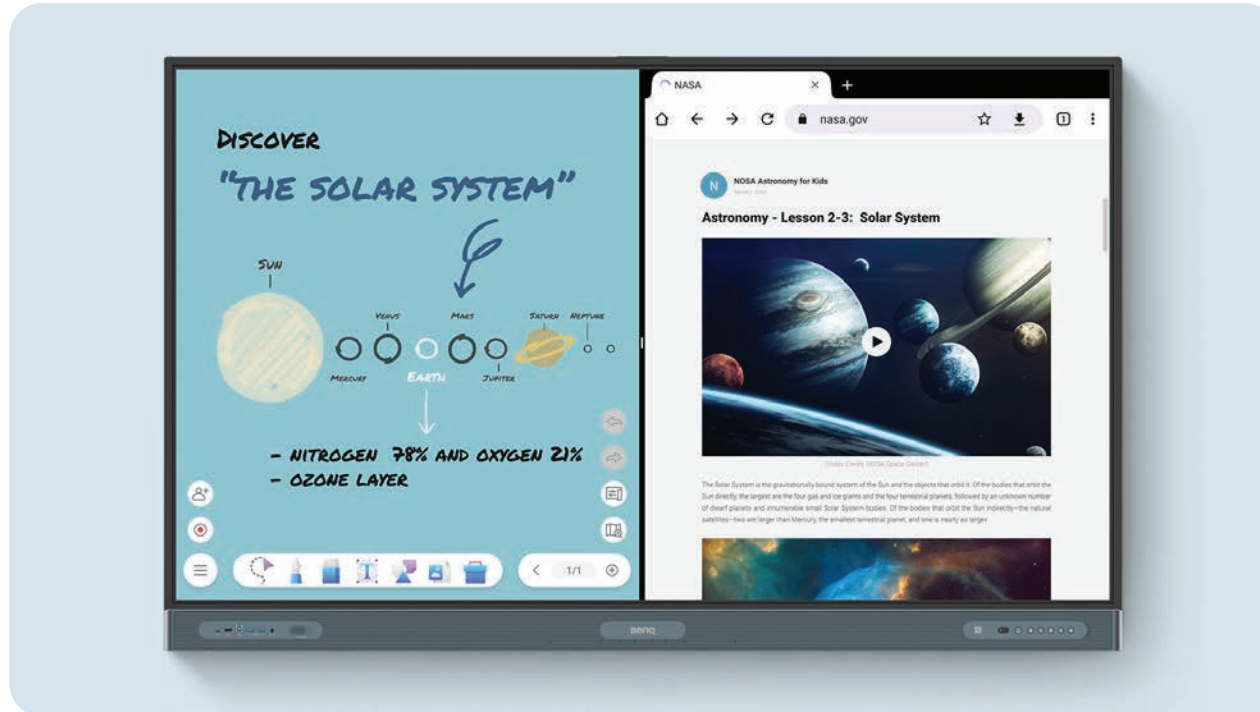

Kanvas tanpa batas

Bukan papan tulis biasa

EZWrite 6 memungkinkan Anda melakukan lebih dari sekadar menulis dan menggambar. Anda dapat memperluas ukuran kanvas Anda, membaginya menjadi beberapa bagian, menarik templat dan alat pengukur, dan bahkan berbagi umpan kamera langsung Anda.

Kanvas tanpa batas

EZWrite adalah papan tulis yang kuat dengan koleksi alat yang dirancang untuk pelajaran yang lebih menarik. itu les siswa mendapatkan tangan mereka di papan tulis apakah Anda mengajar secara langsung atau online.

Lingkungan pengajaran yang ideal

Mengandakan efisiensi Anda

Mode layar terbagi memungkinkan Anda mengajar dengan lebih efisien karena memungkinkan Anda untuk menggunakan dua aplikasi secara berdampingan. Anda dapat membuat papan tulis di sebelah kiri sambil menjelajahi sumber daya lain di sebelah kanan.

Jalan pintas di sisi samping

Dapat diakses hanya dengan satu ketukan, bilah samping memberi Anda akses cepat ke layar beranda, sumber input, EZWhite, dan semua aplikasi yang paling sering digunakan.

Konektivitas yang nyaman