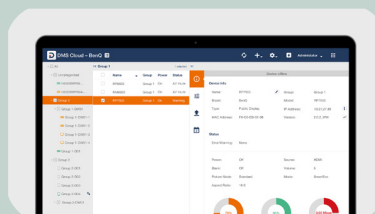

40 touch points

Gigabit Ethernet

IP5X Dustproof

OTA updates

TÜV certified

Pengaturan yang mudah

Pantau dan kelola display Anda secara terpusat

Mengontrol akses ke display dan akun