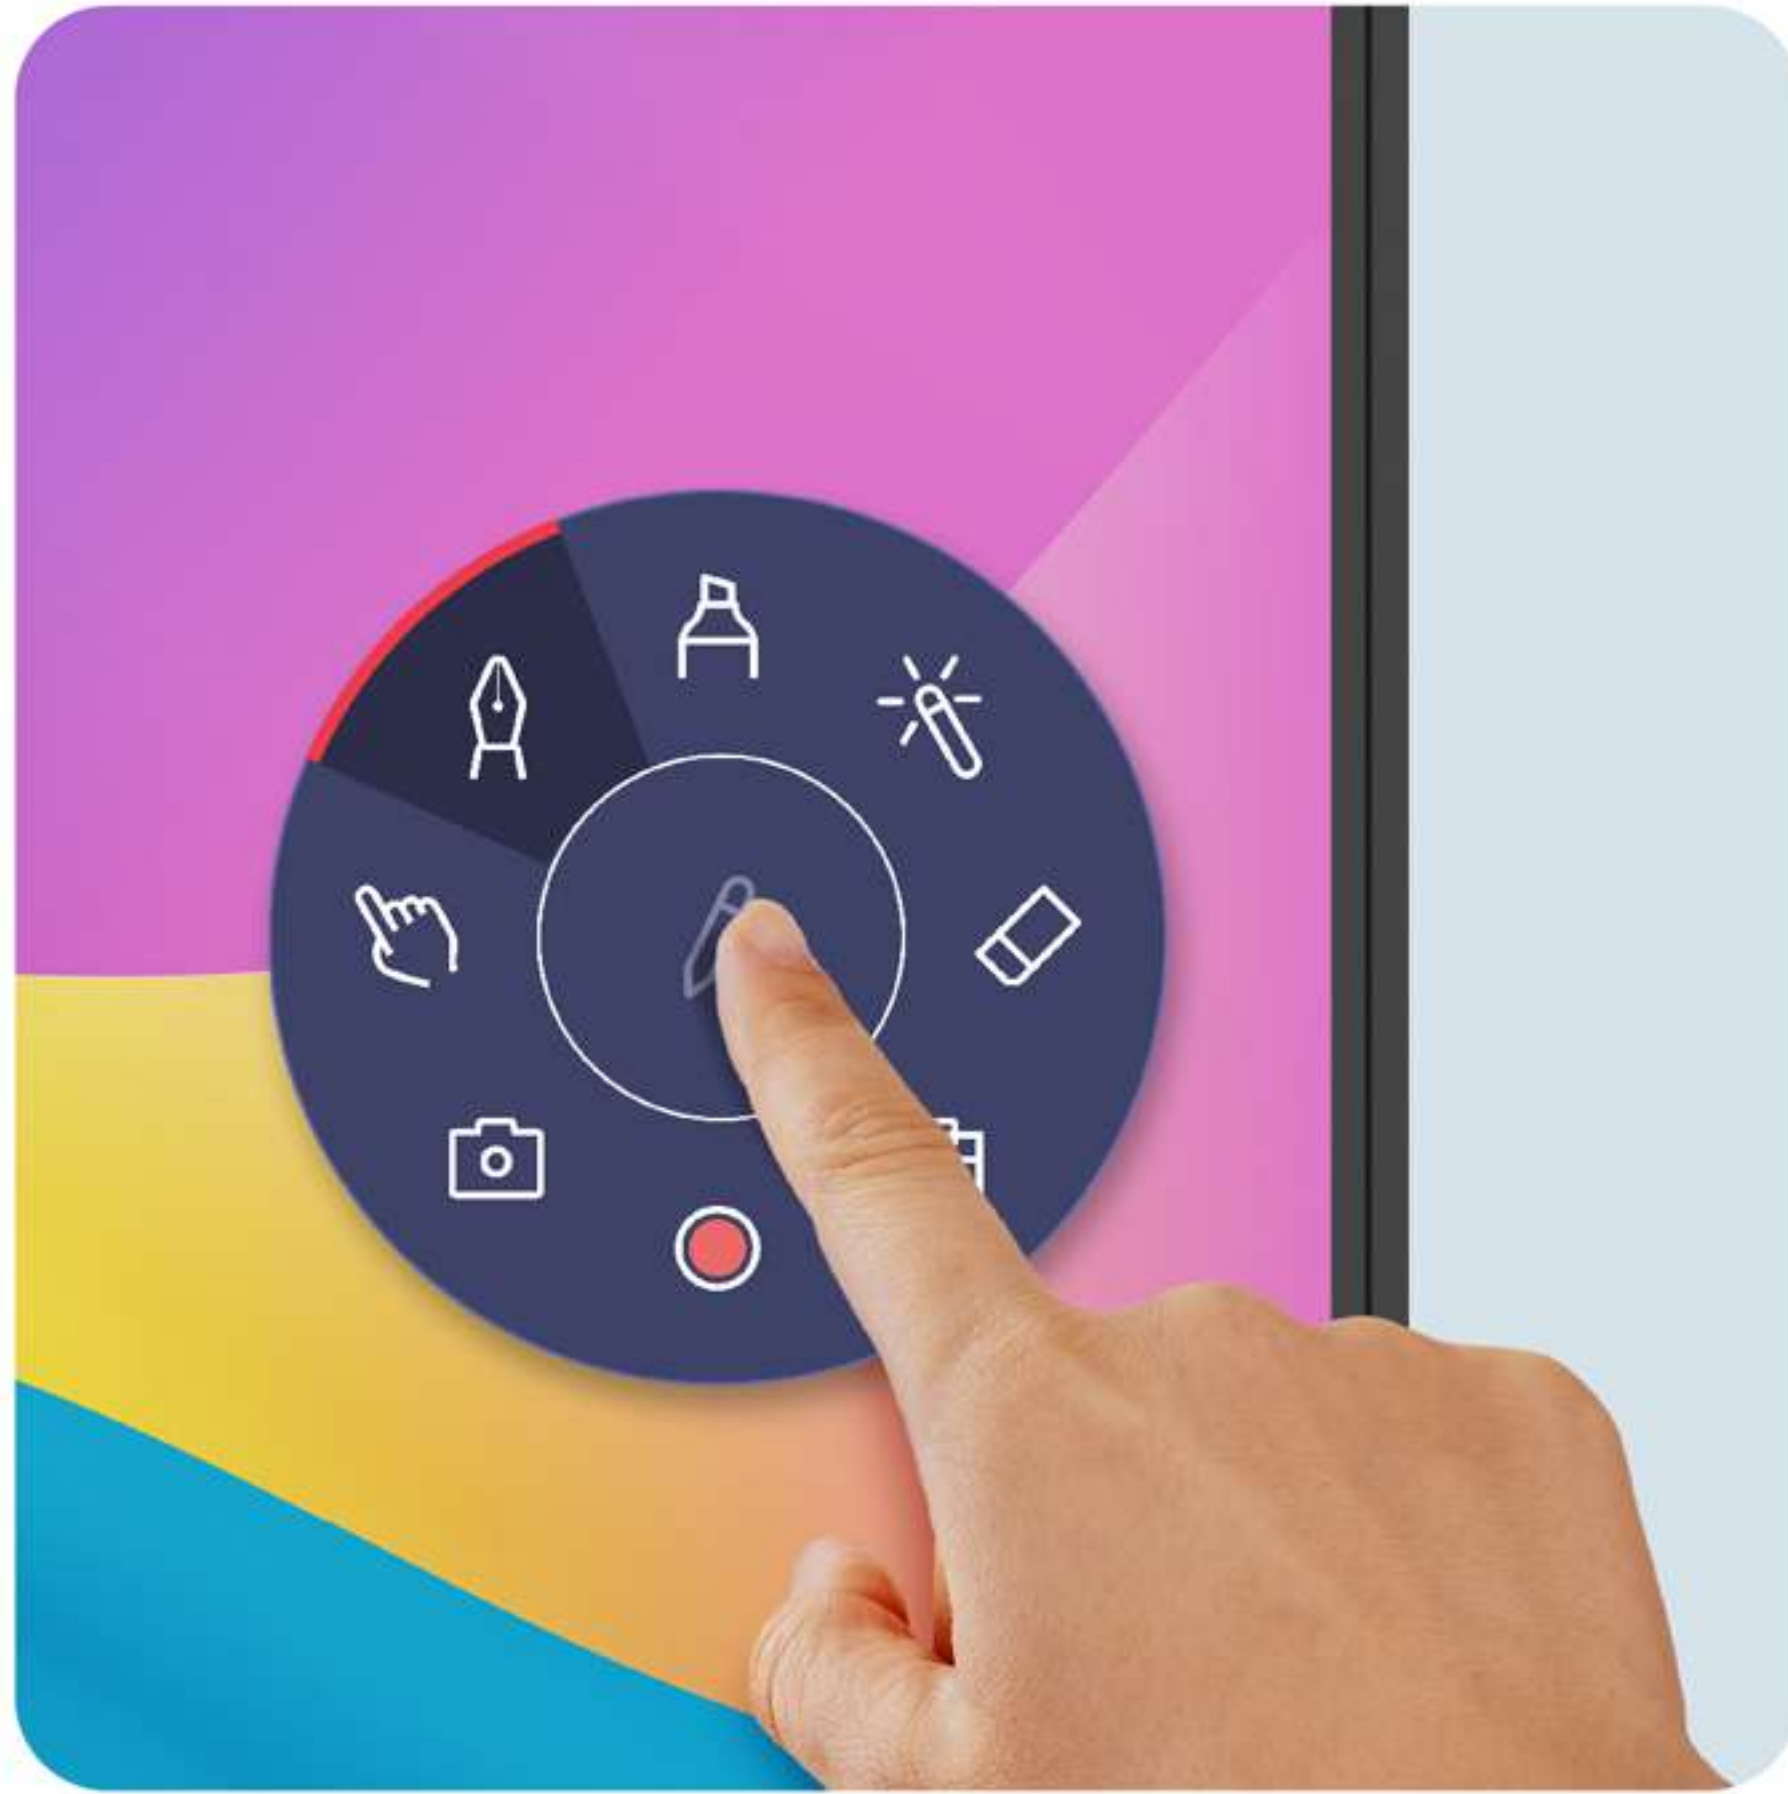

老師們的必備工具

拍照、錄製、書寫

EZWrite 浮動工具欄支援螢幕截圖、錄製。更可以在白板上顯示的任何應用程式、檔案、網頁或影片上快速撰寫或建立註解。