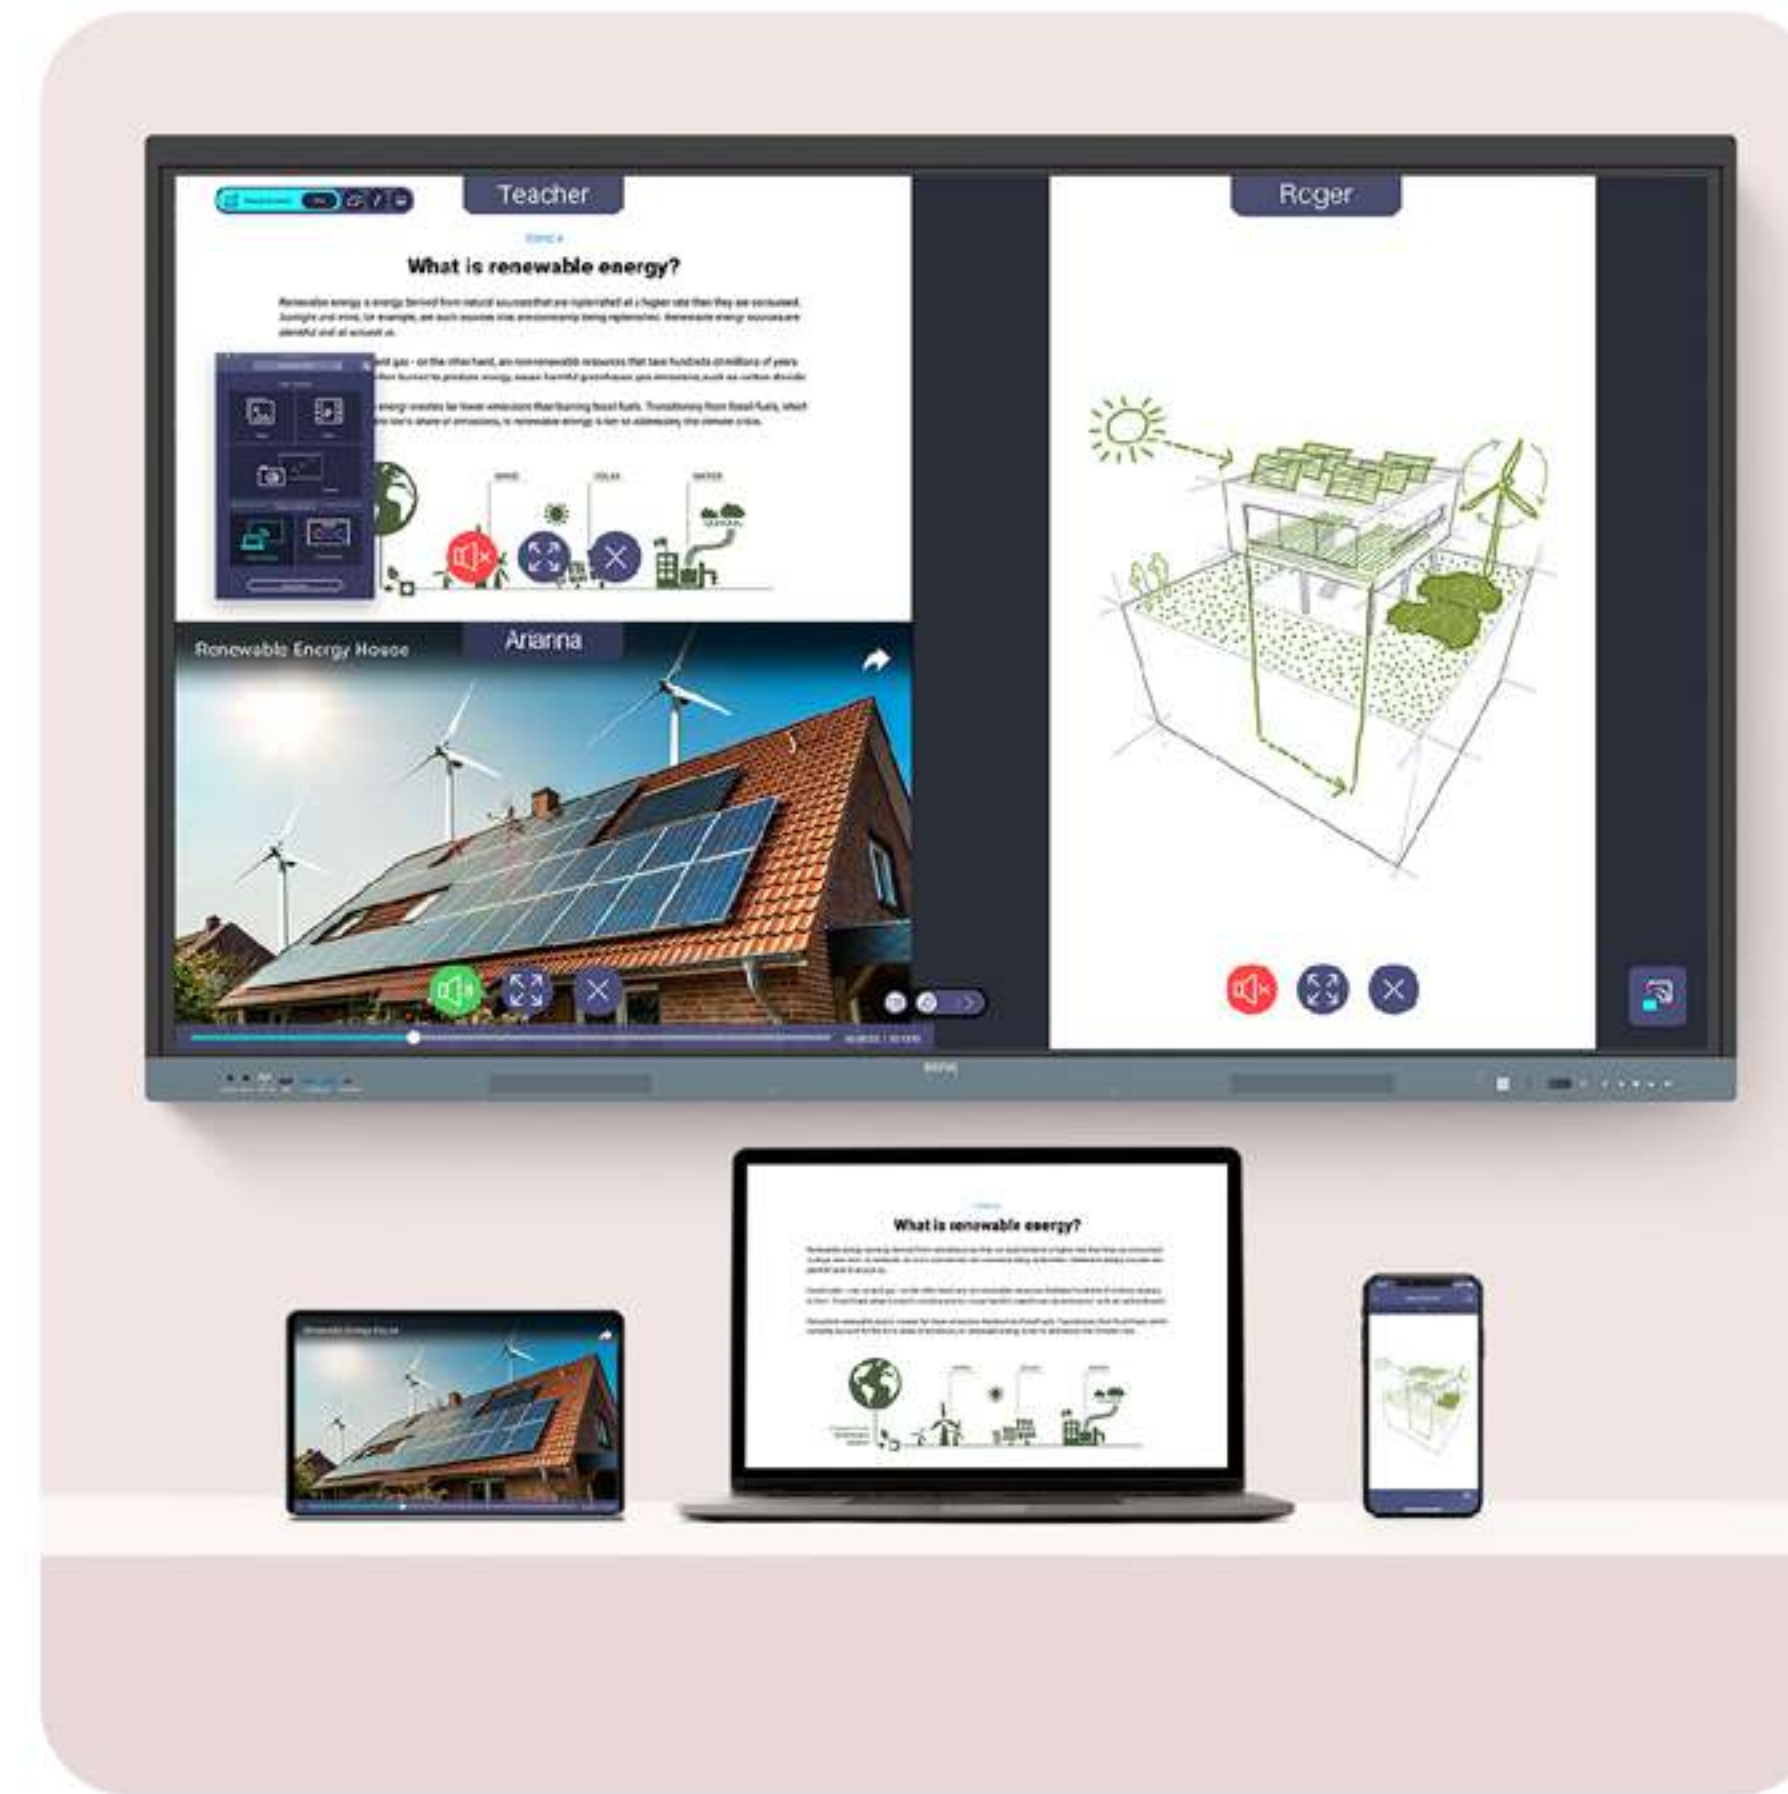

## 分享無限可能

InstaShare 2 讓每個人能夠自由分享想法，老師和學生們可以從教室中的任何位置，將自有裝置的畫面分享到 BenQ 教育互動觸控顯示器上。

# 分享無限可能

從大屏上控制您的載具

同時分享多個螢幕

從您的載具控制大屏畫面