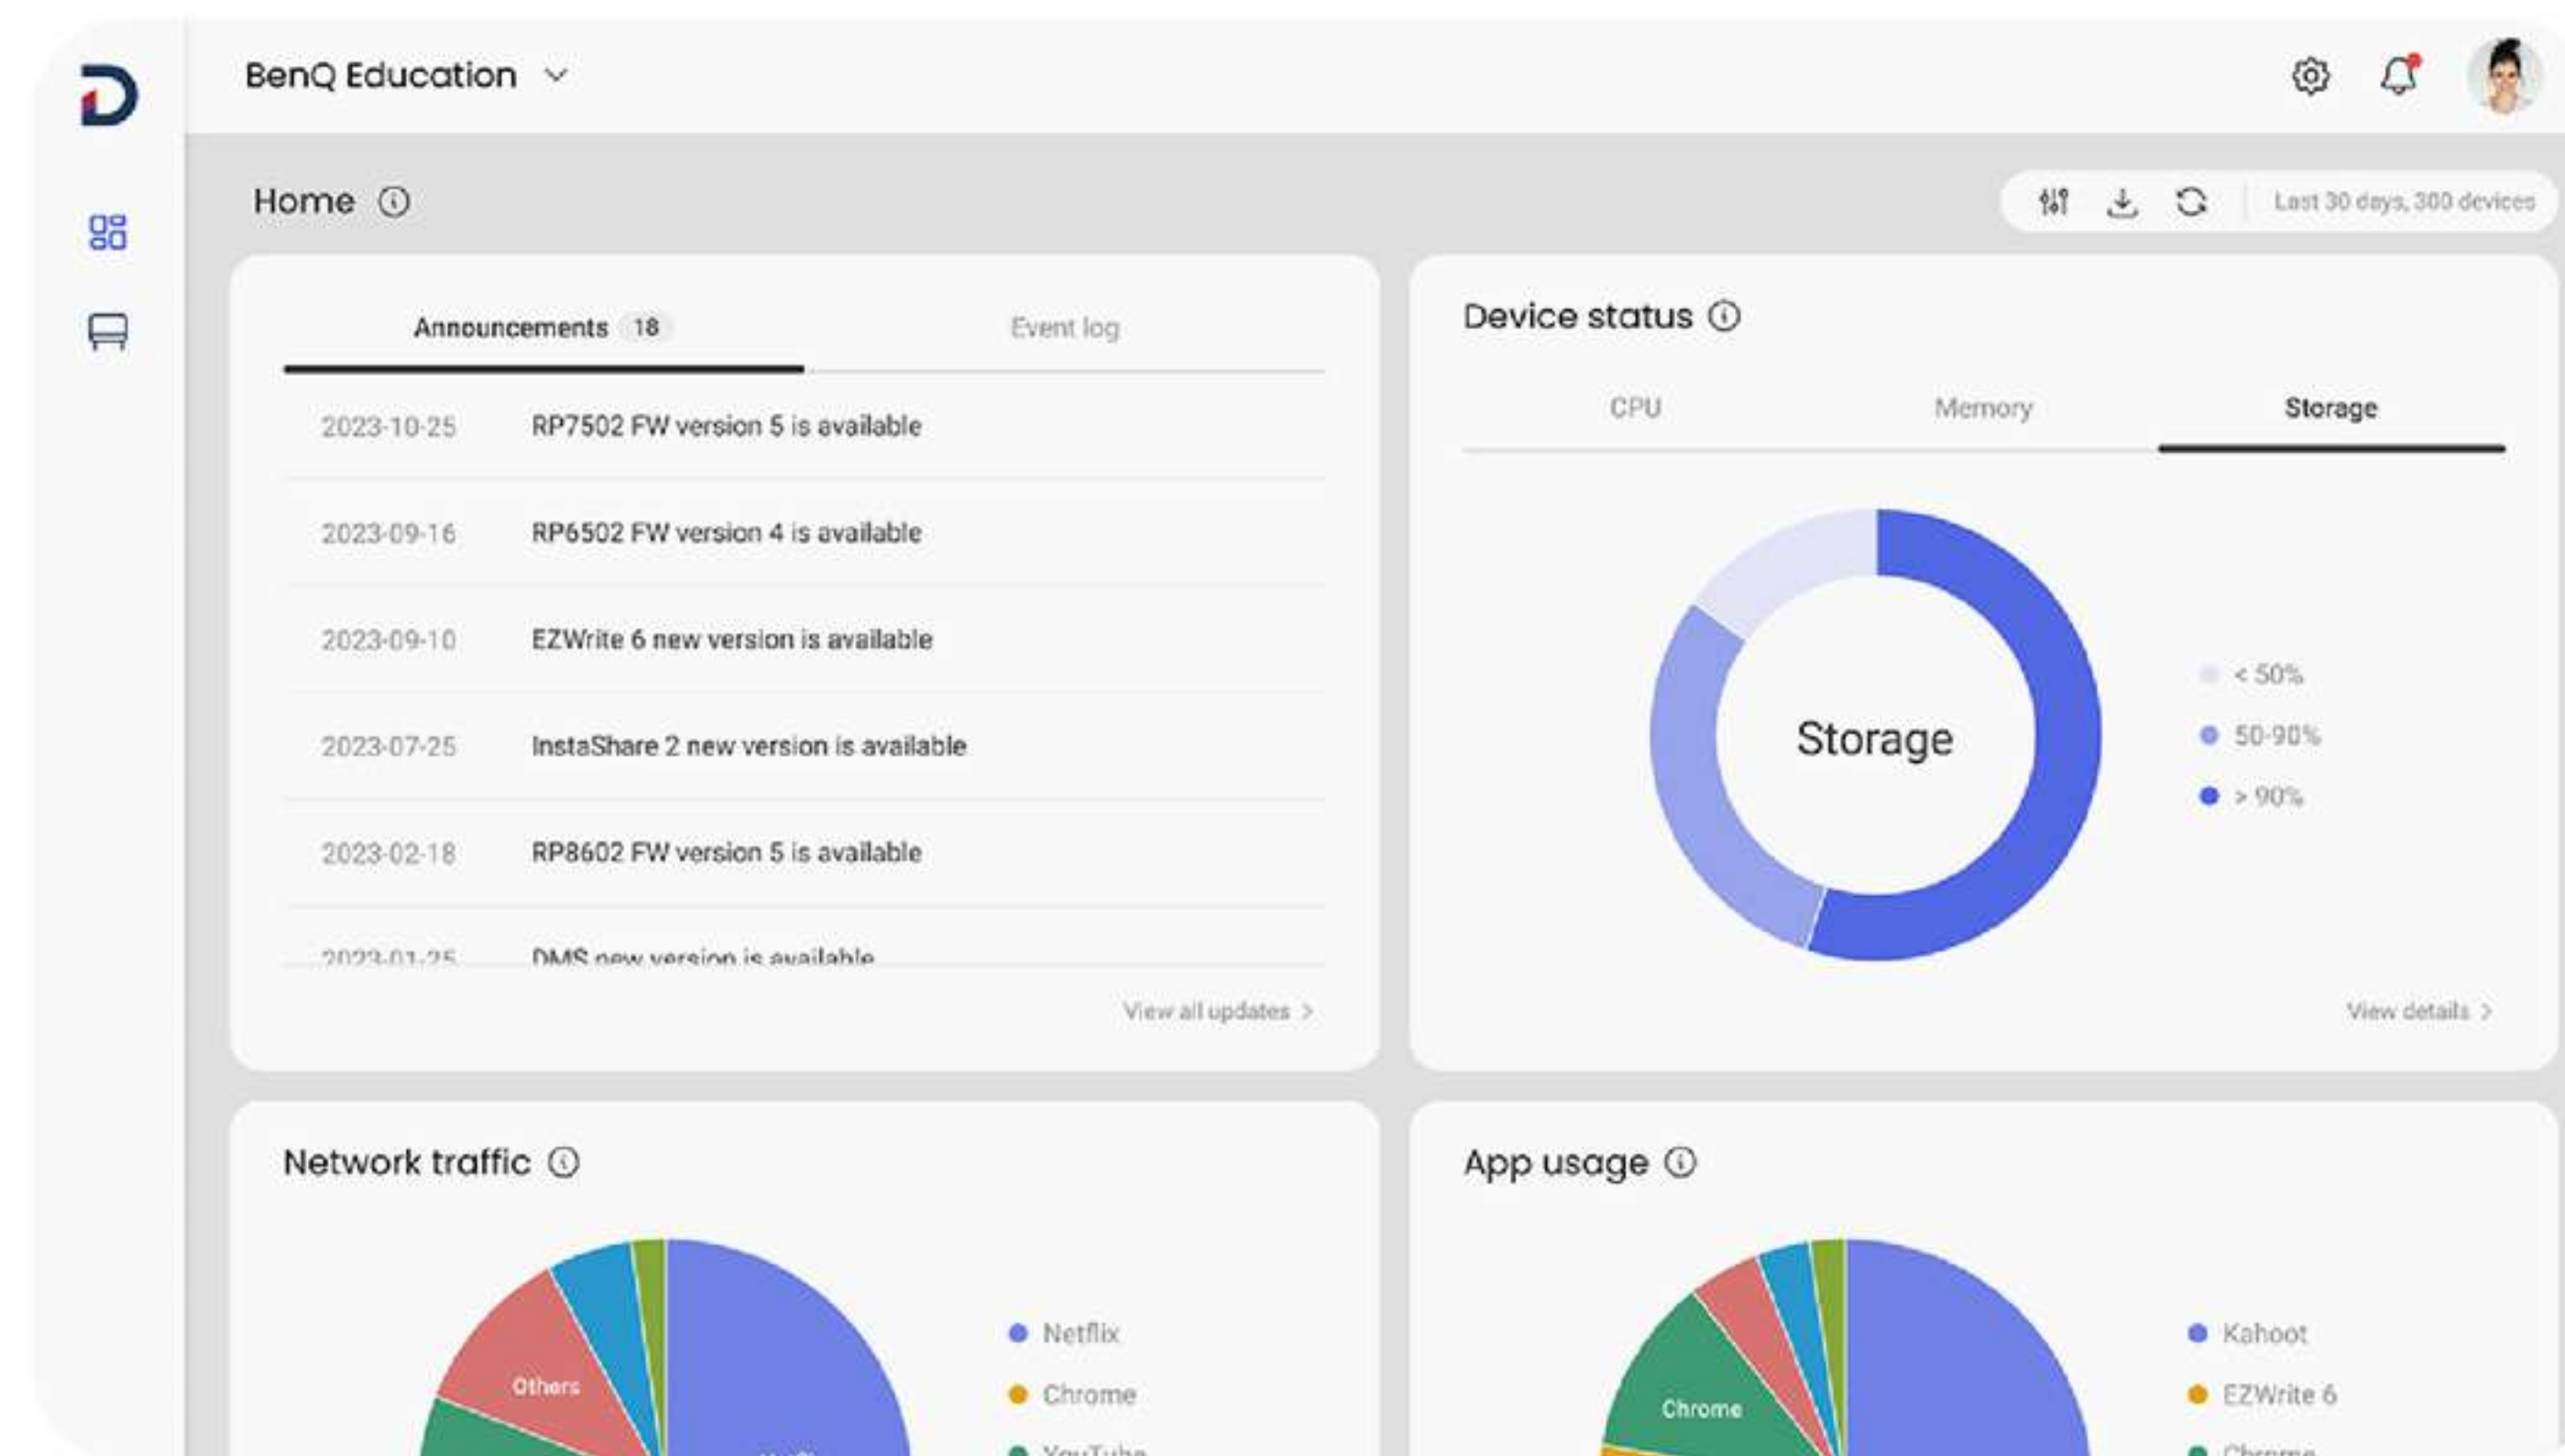

數據分析驅動業務效能

生成具體而全面的設備分析數據，以便您監控大屏的使用情況，並調整使用指南以最大化效率。