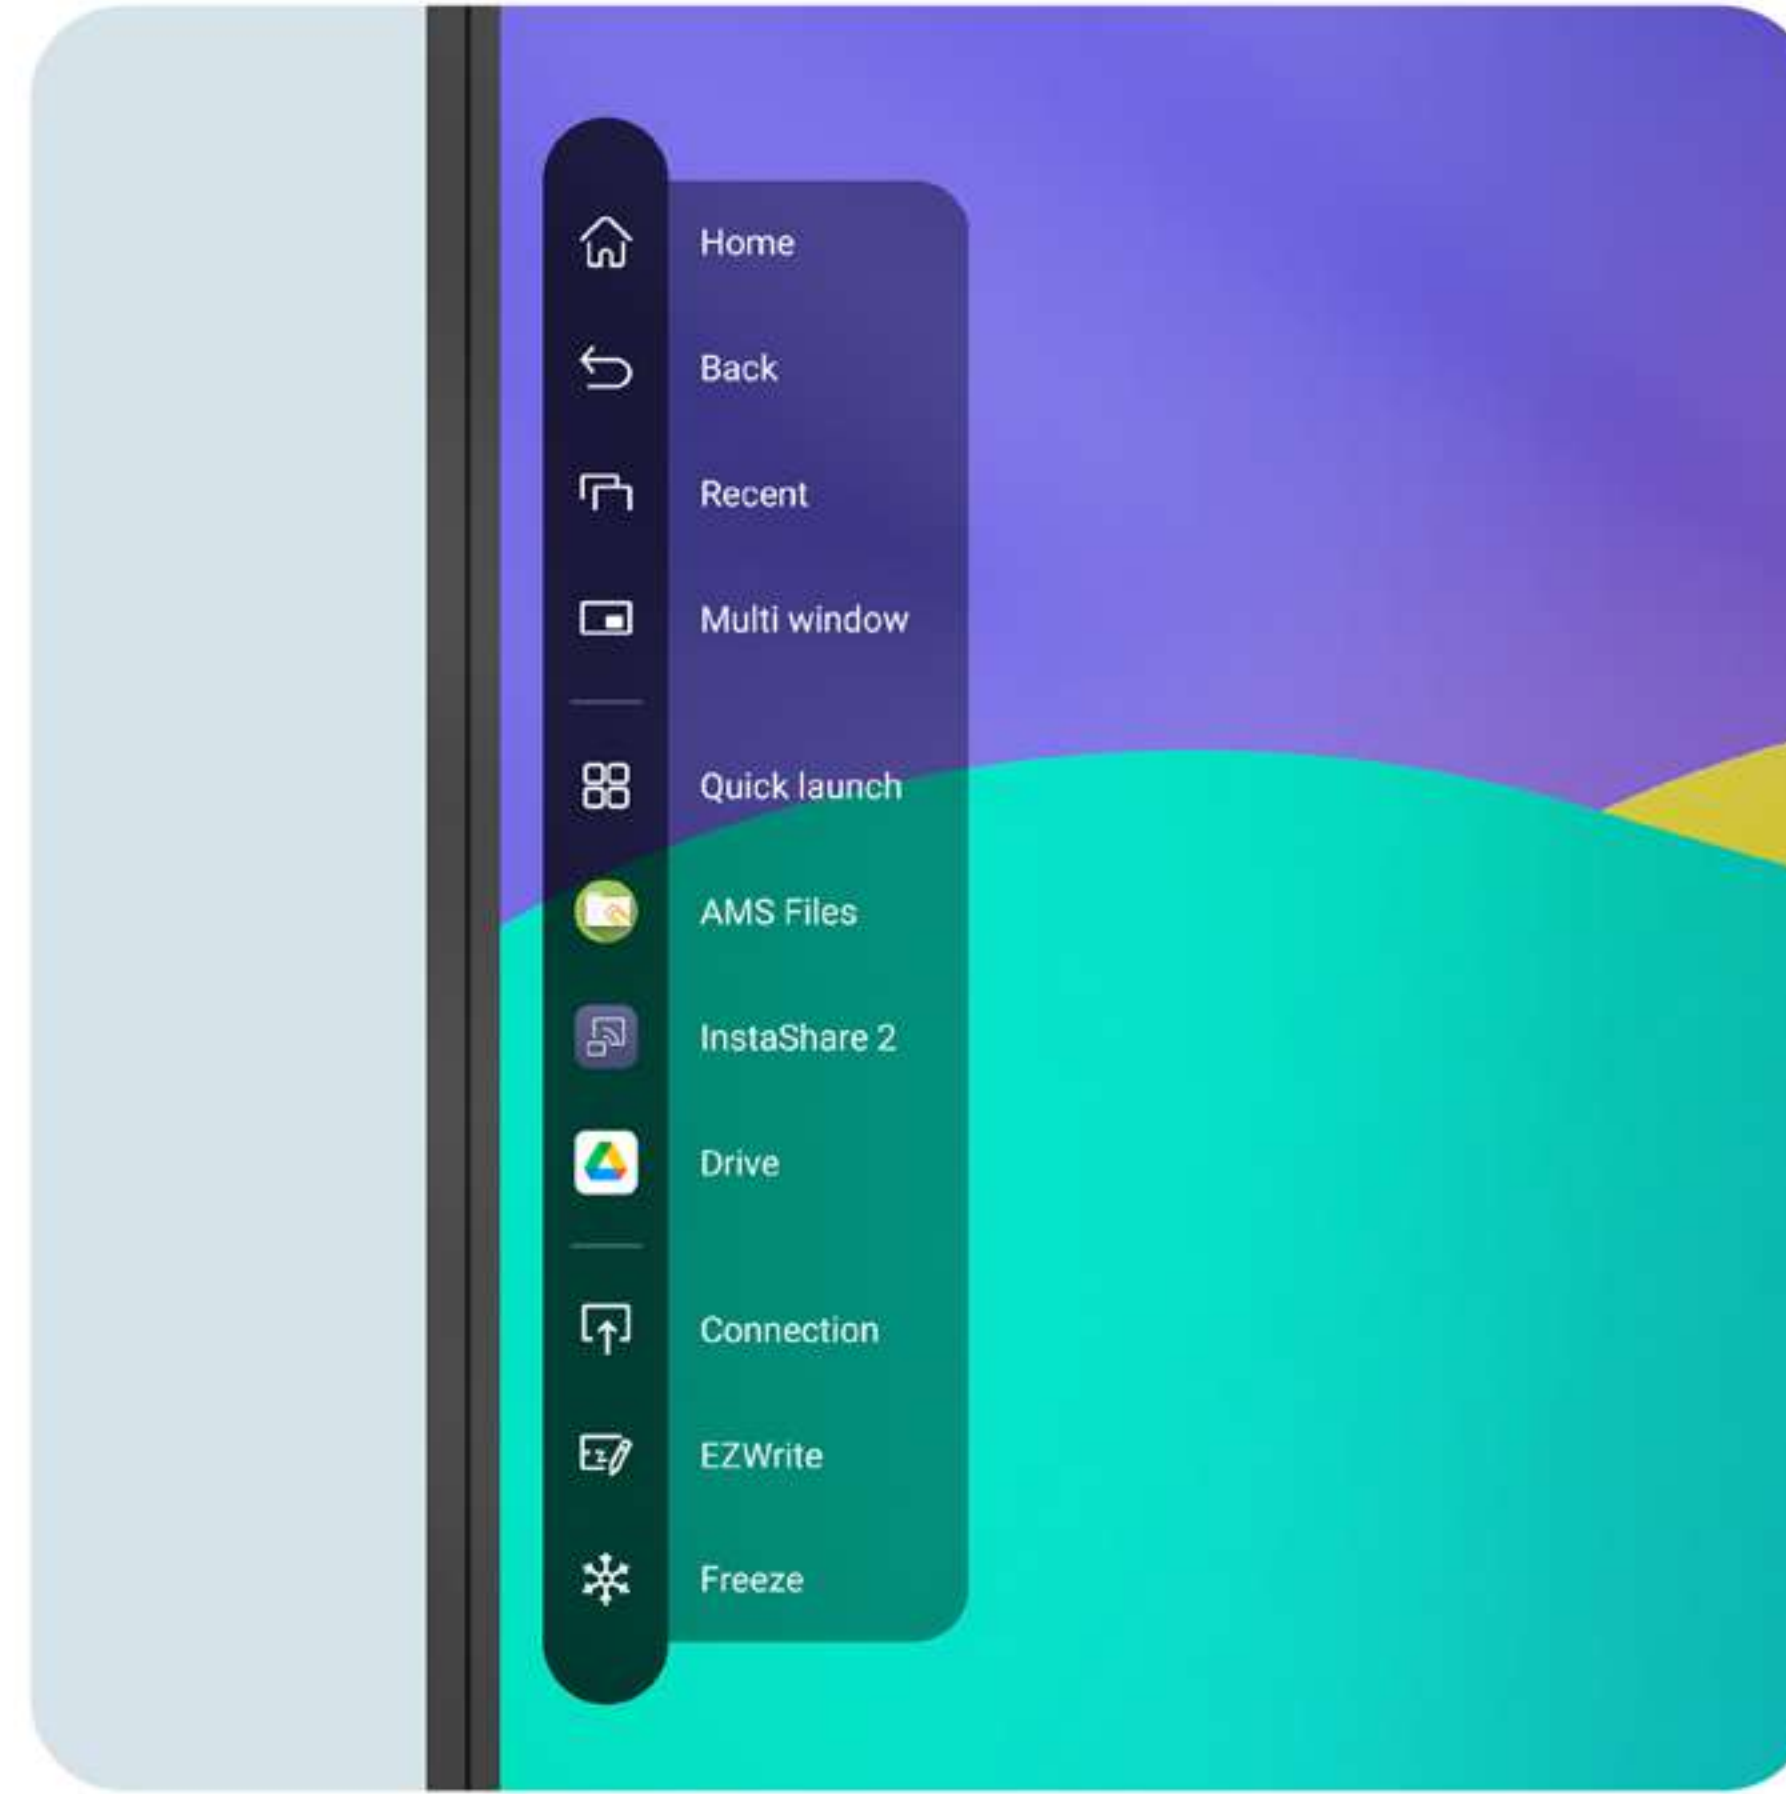

側邊工具列

可以輕鬆存取最近使用的應用程式、檔案和輸入來源，並提供返回主畫面的捷徑。