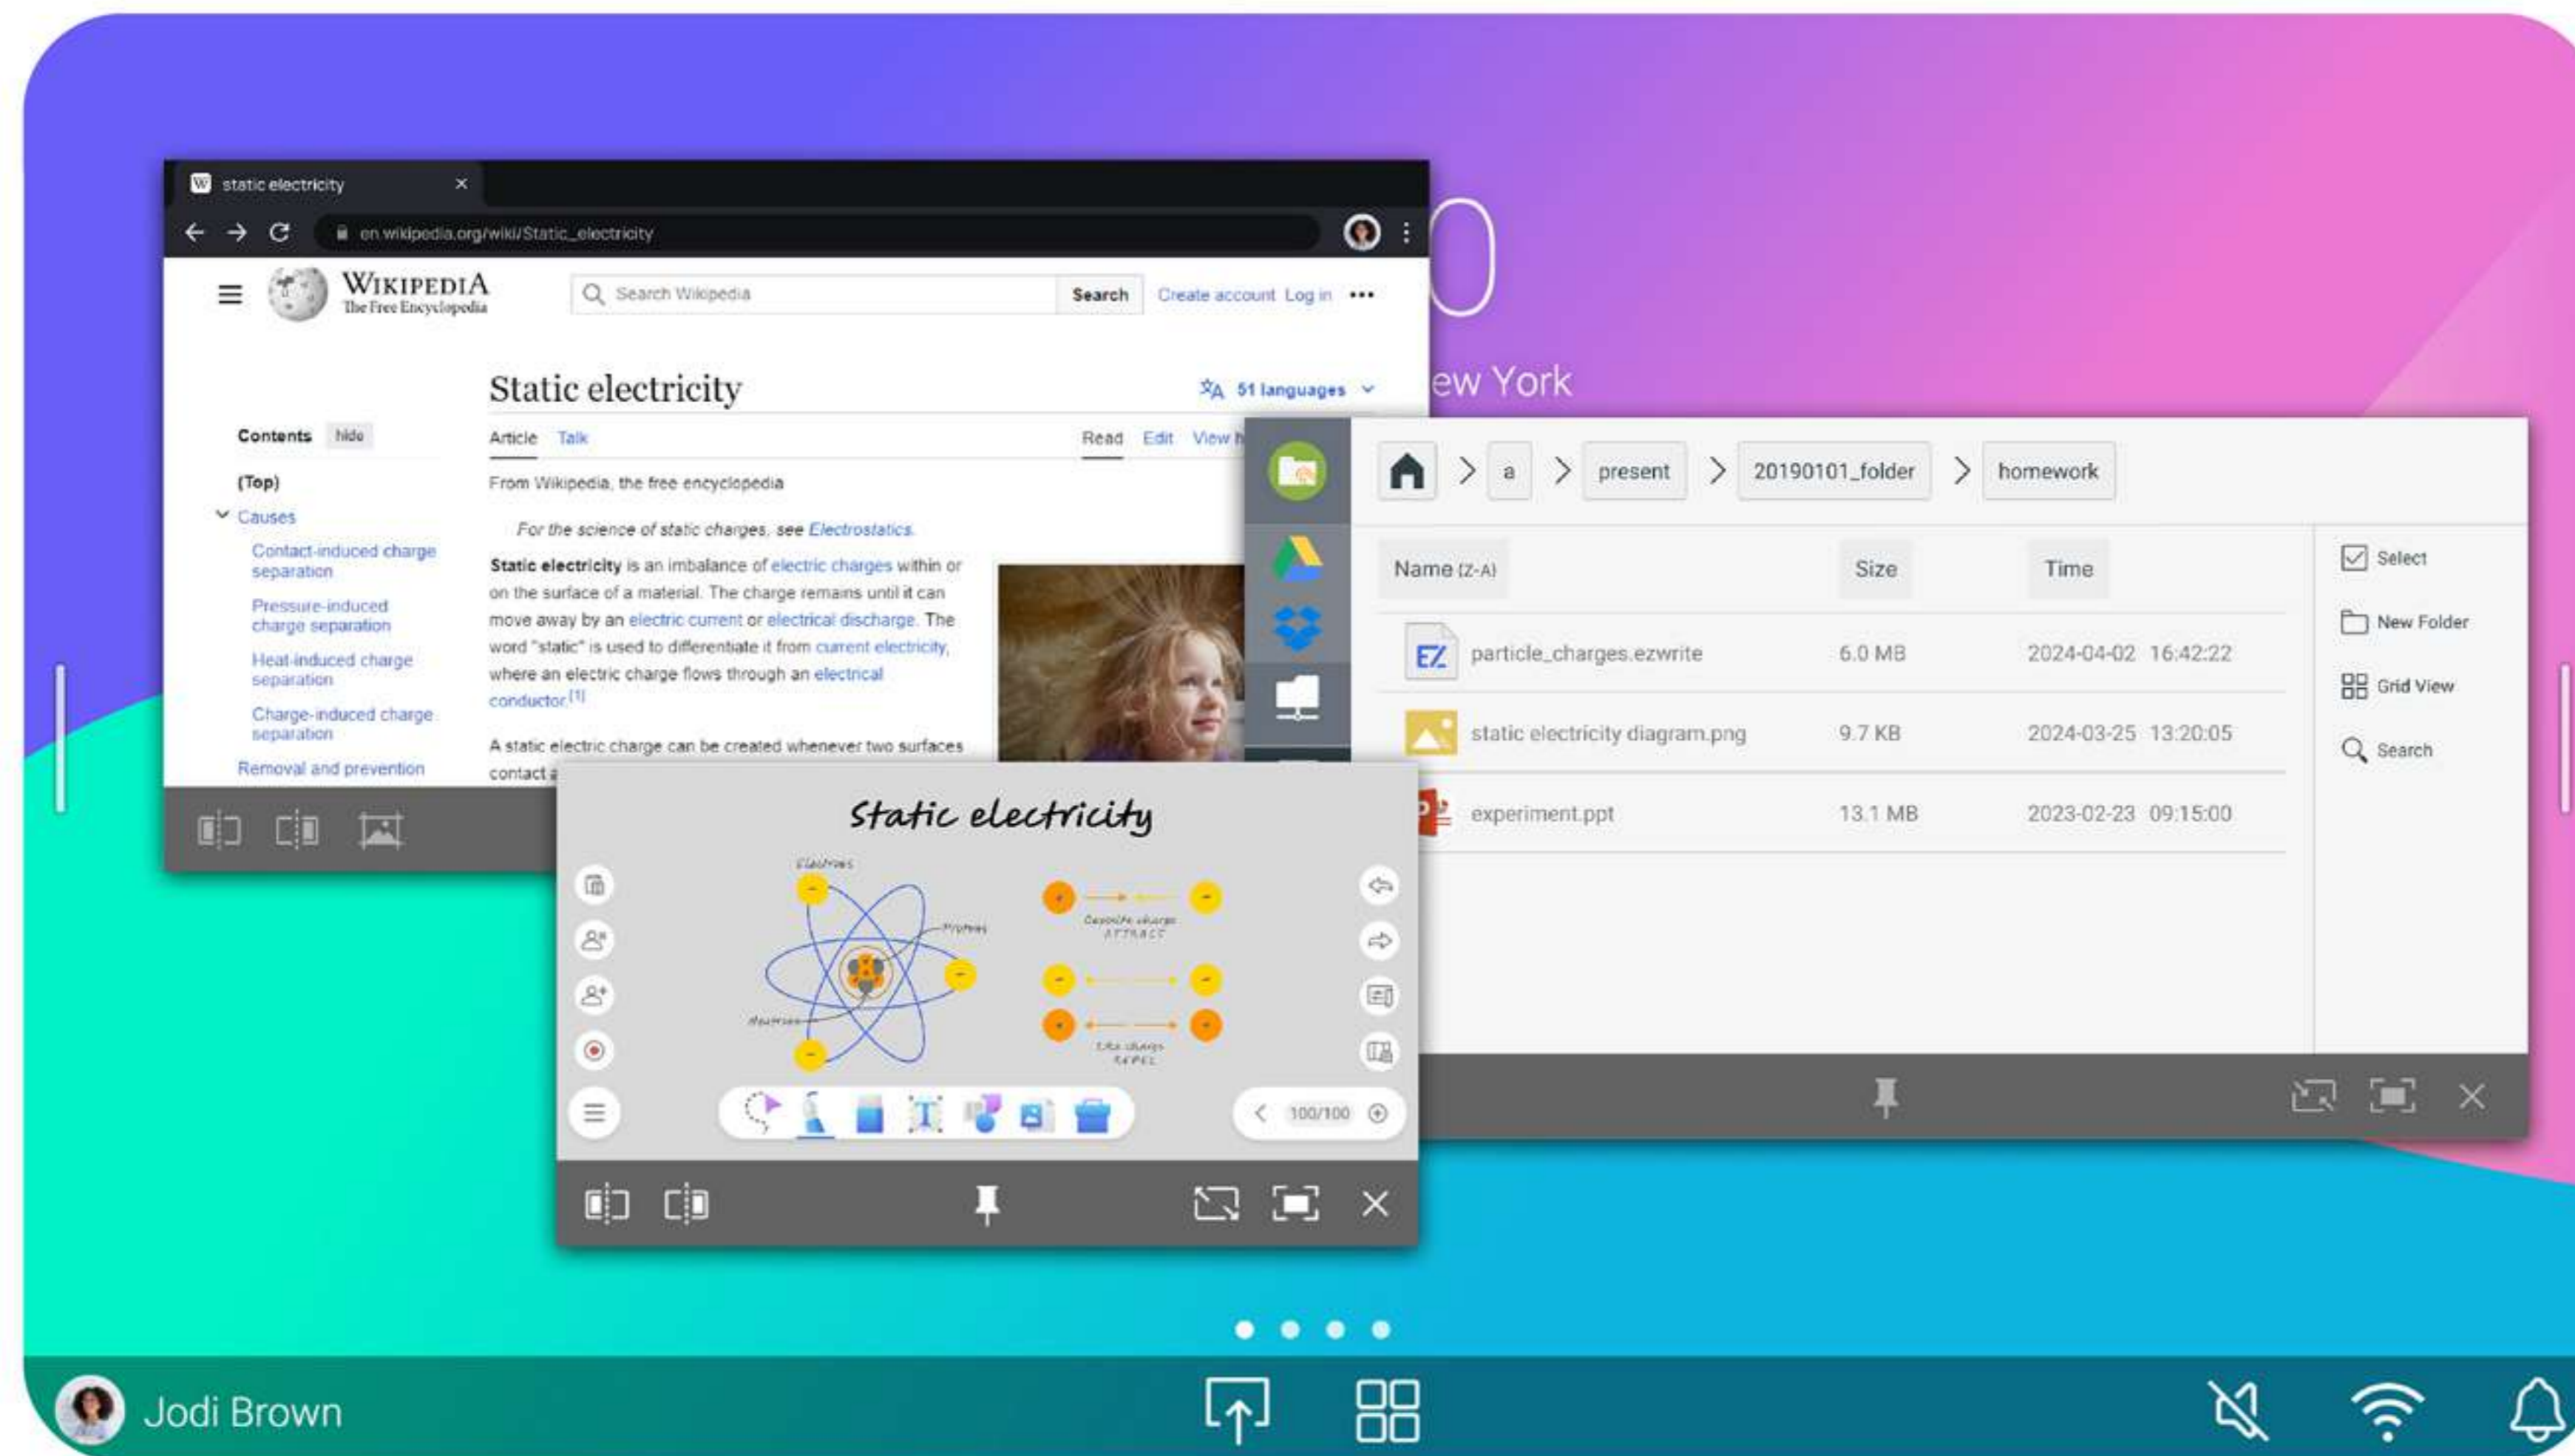

老師們的必備工具

提升課程流暢度

多螢幕視窗模式可以同時連接不同設備、應用程式的畫面，不用再頻繁切換畫面，提高教學效率。

*即將推出