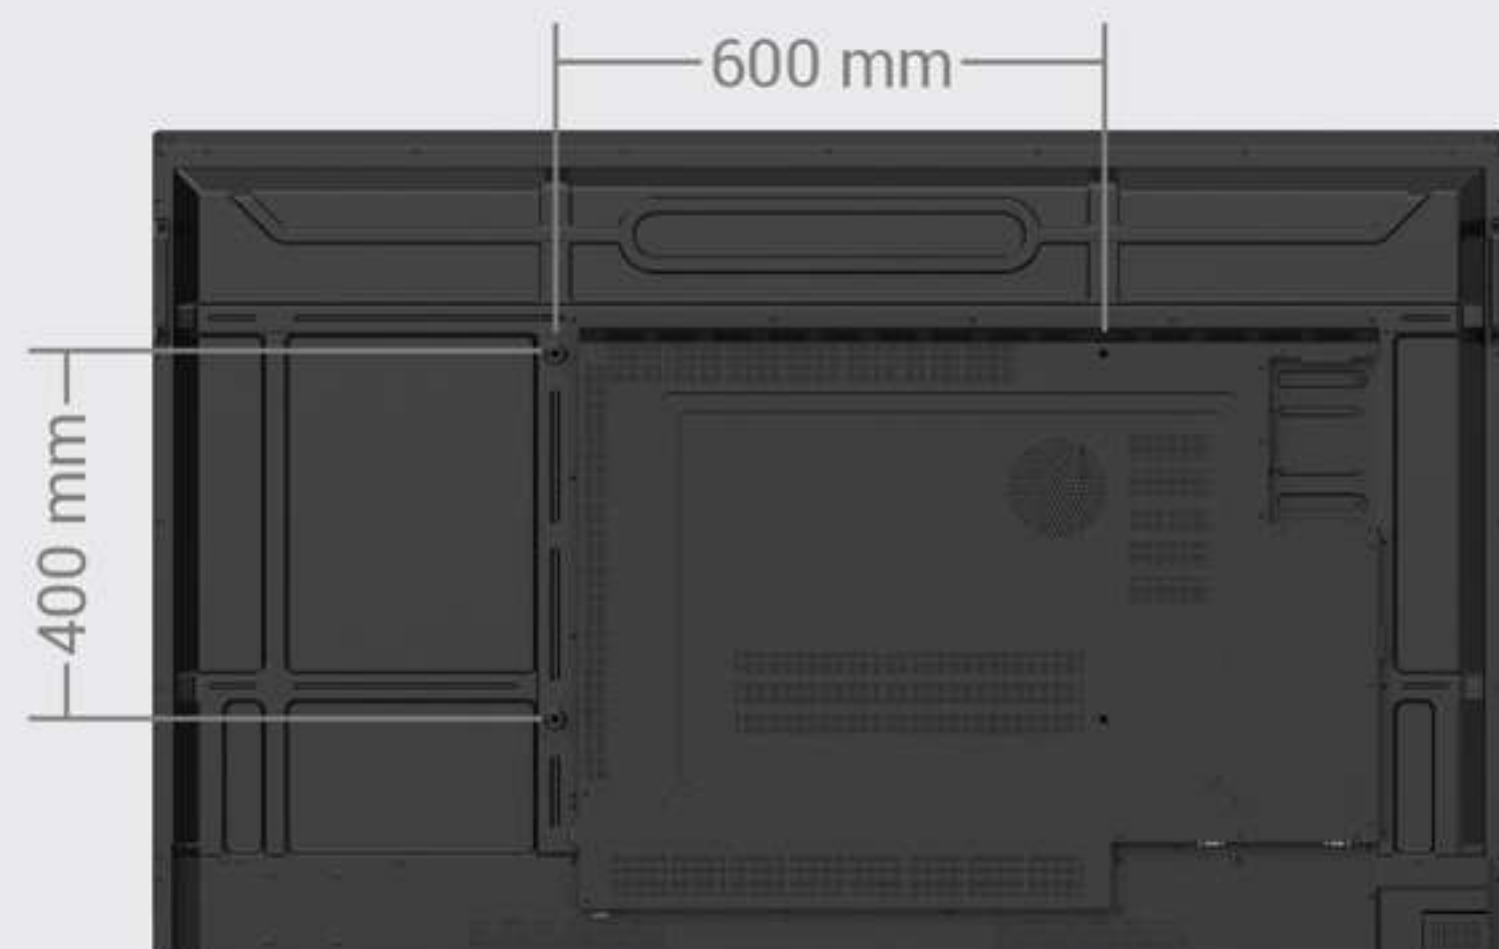

RE6504F

Size	VESA 規格	螺絲	數量
65"	VESA 600 x 400 mm	M8 × 25L	4
75"	VESA 800 x 400 mm	M8 × 25L	4
86"	VESA 800 x 600 mm	M8 × 25L	4