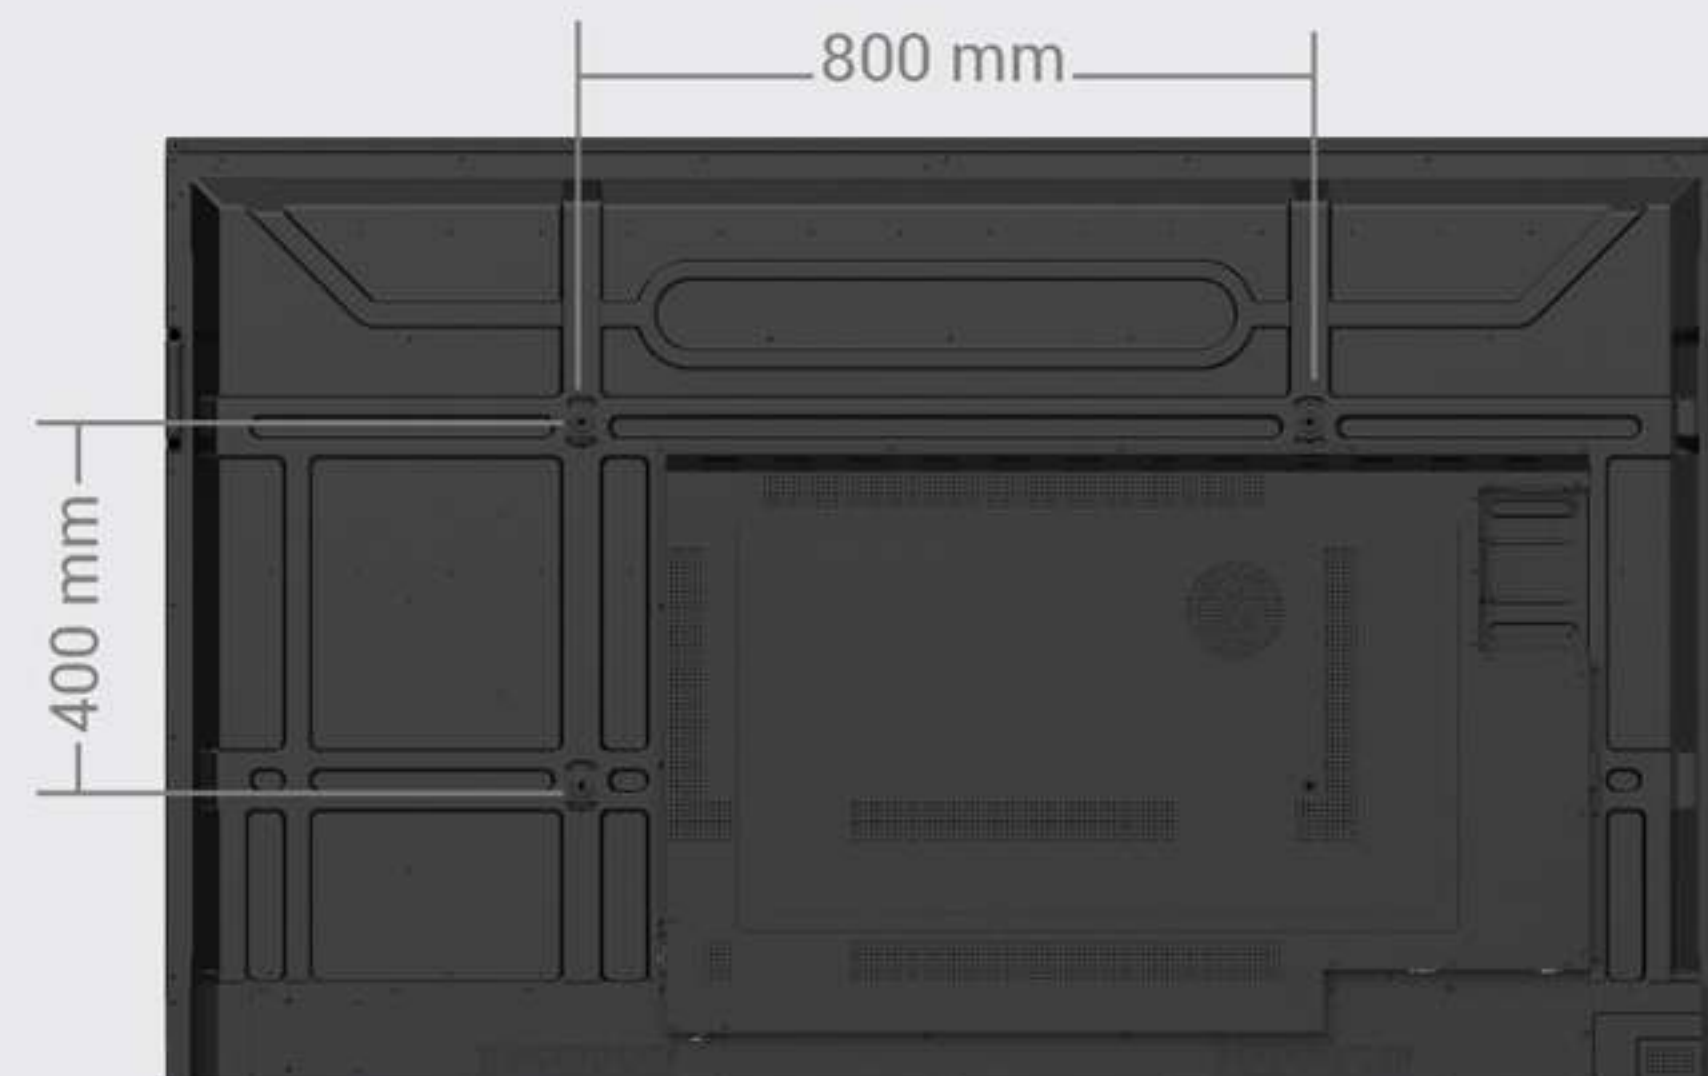

RE7504F

Size	VESA 規格	螺絲	數量
65"	VESA 600 x 400 mm	M8 × 25L	4
75"	VESA 800 x 400 mm	M8 × 25L	4
86"	VESA 800 x 600 mm	M8 × 25L	4