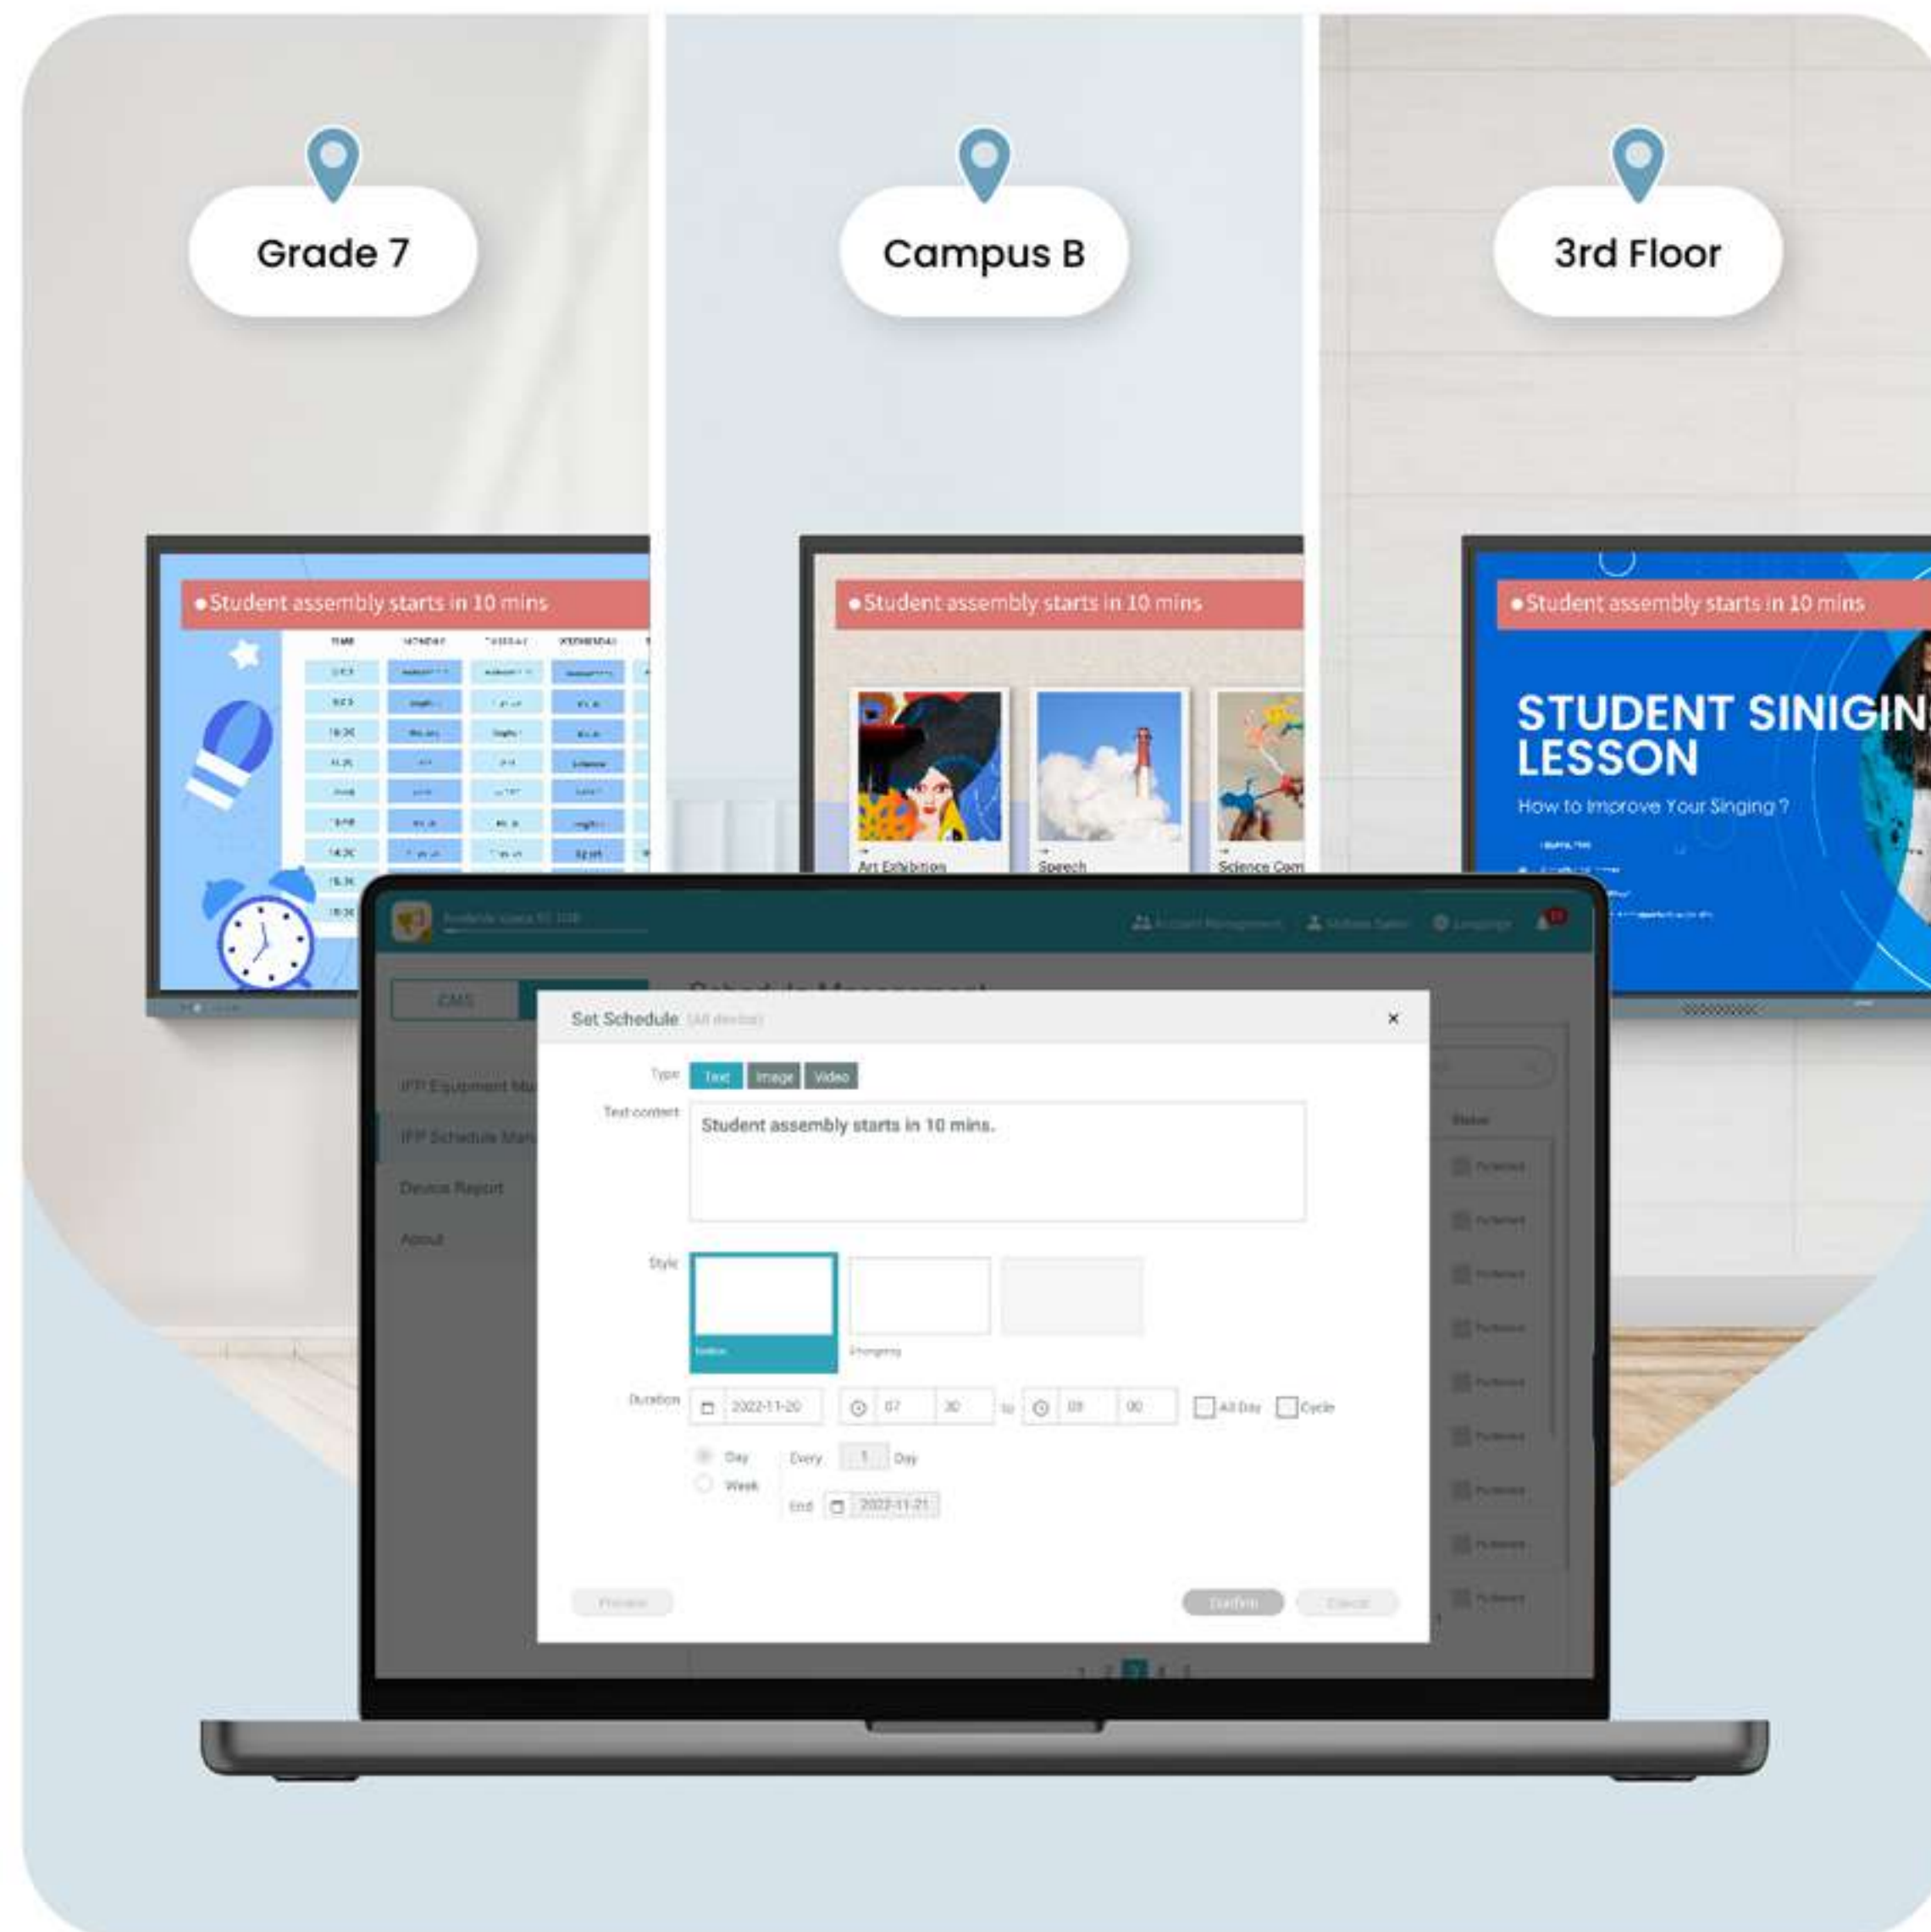

# 管理更簡單

## 強化資料安全性

RE04F 透過安全登入選項、嚴格的存取控制、定期系統更新，以及內建的 Google Play 安全防護和安全瀏覽管理，來保護學校的資料。