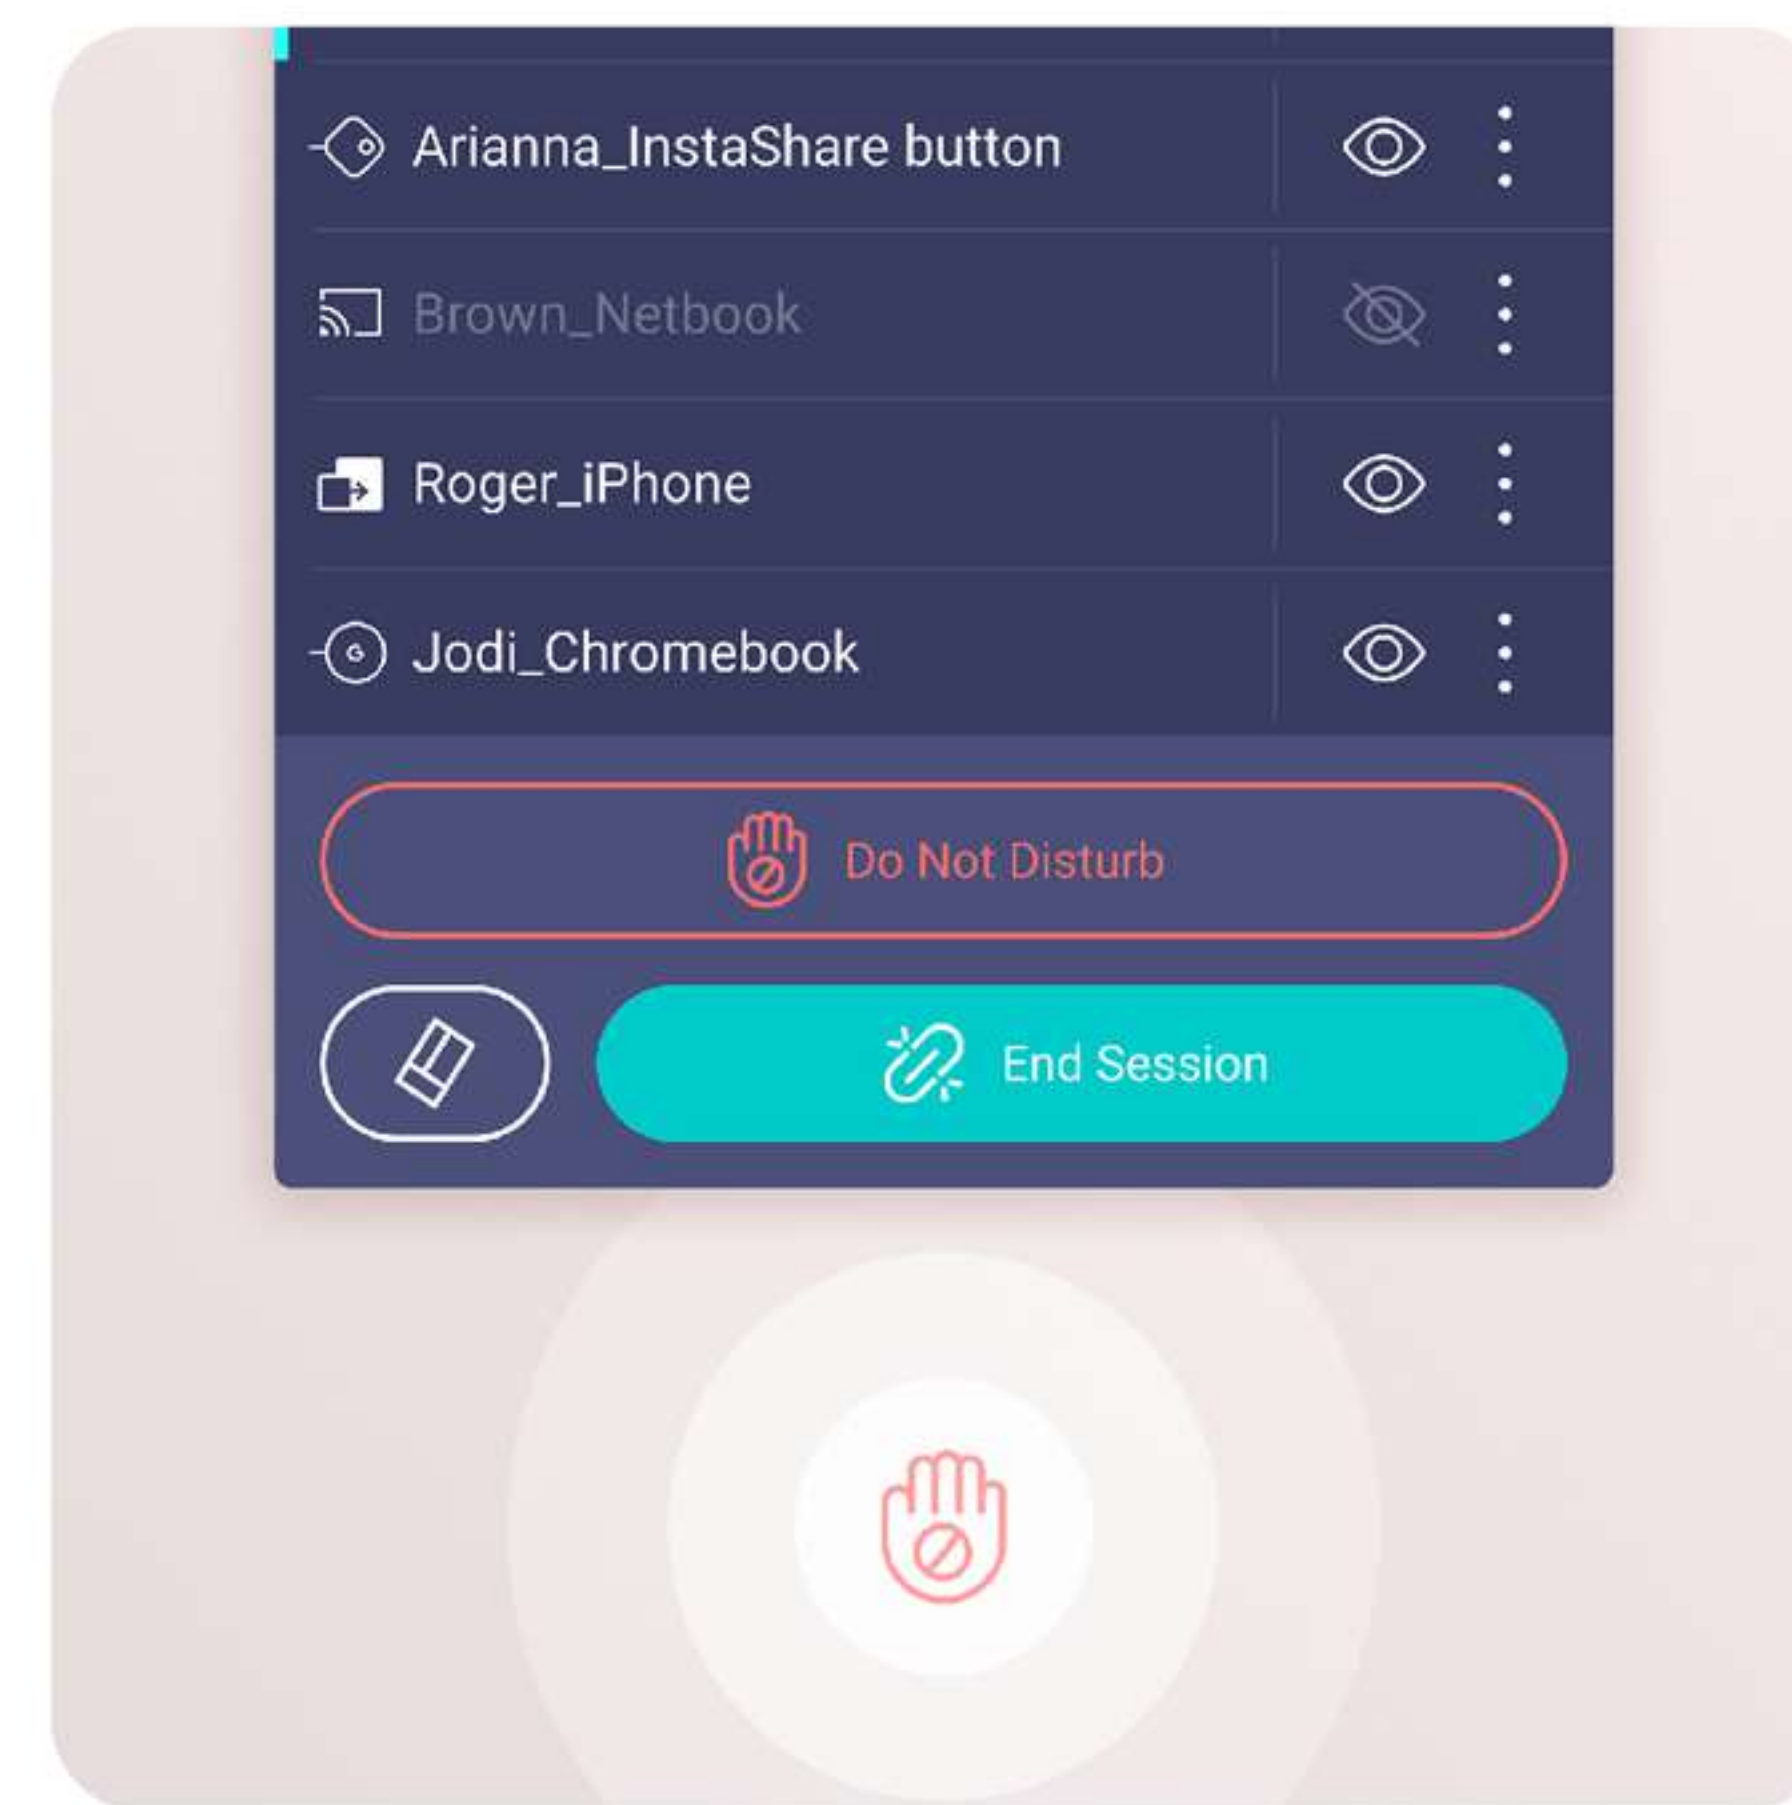

# 分享無限可能

從大屏上控制您的載具

同時分享多個螢幕

從您的載具控制大屏畫面

## 擴展螢幕分享體驗

InstaShare 2 不僅能做到螢幕分享，還可以投影照片、影片或即時直播，讓課堂更加生動。

螢幕分享

鏡頭直播

照片投影

影片投影

## 輕鬆主持會議

主持人控制功能方便老師有效地管理會議。可以選擇顯示或隱藏哪些螢幕、拒絕共享請求，甚至使用 AI 守護者阻止不當內容。