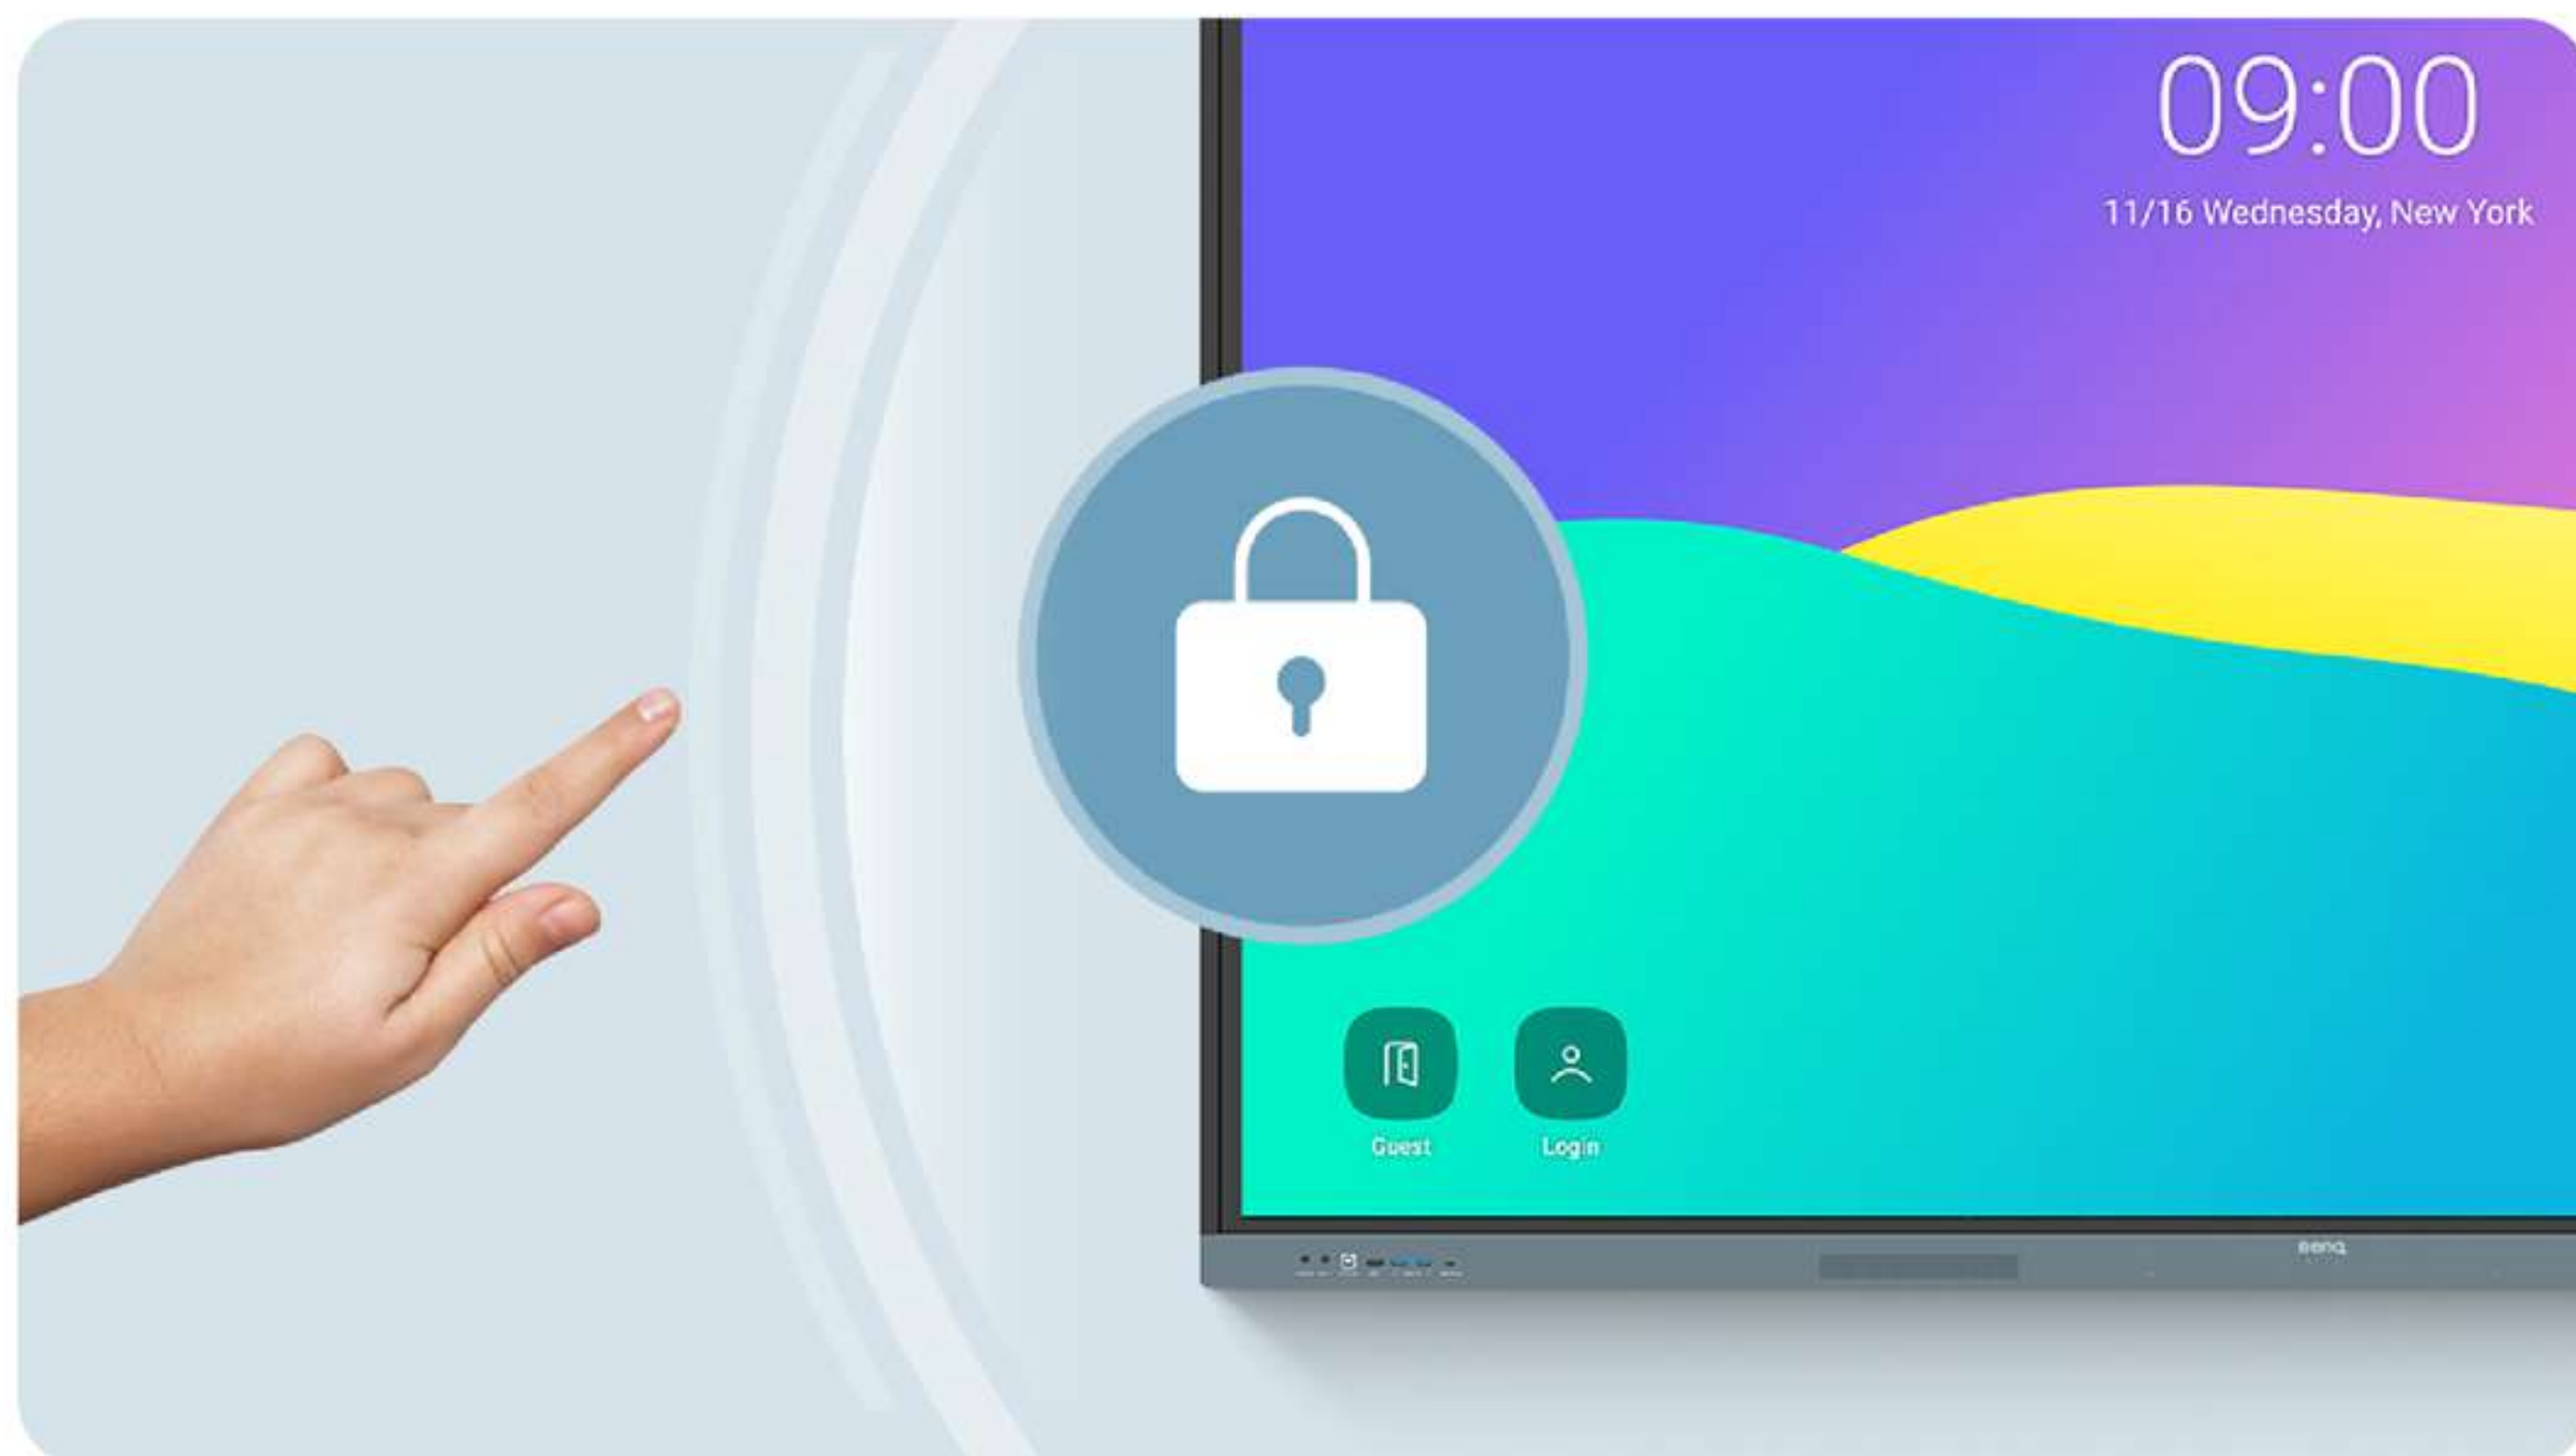

管理更簡單

強化資料安全性

RE04F 透過安全登入選項、嚴格的存取控制、定期系統更新，以及內建的 Google Play 安全防護和安全瀏覽管理，來保護學校的資料。