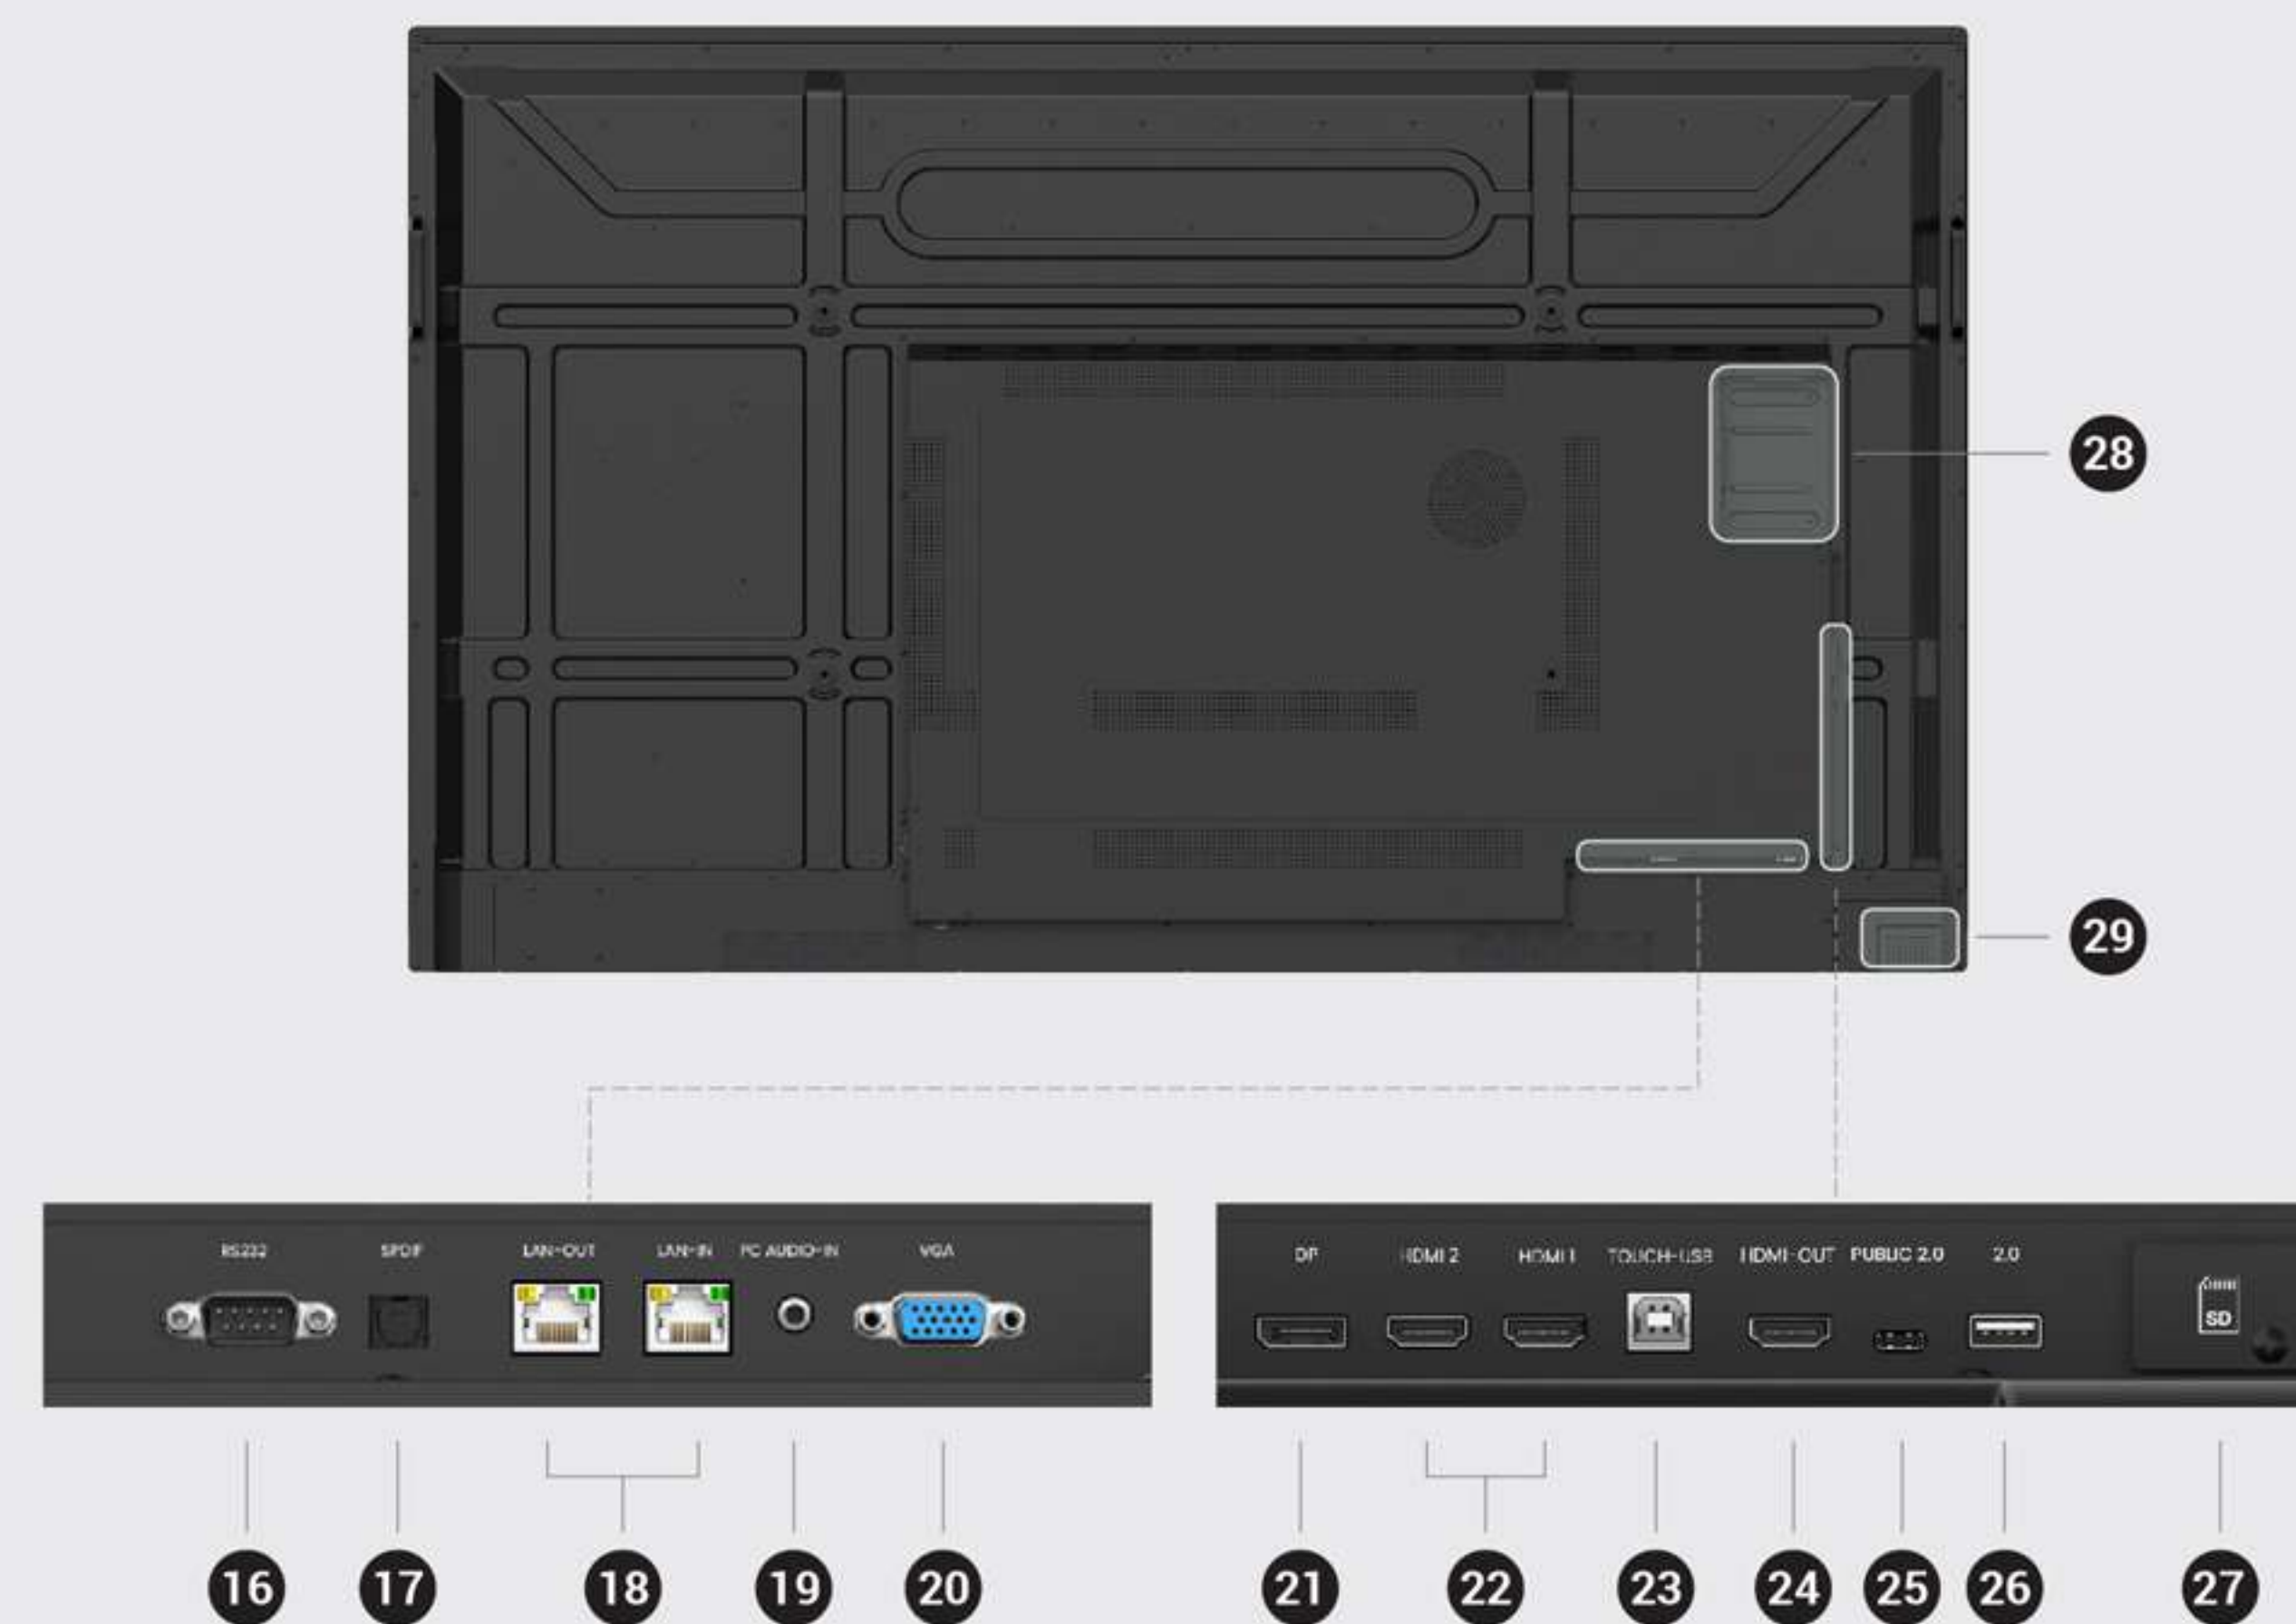

### 尺寸 (寬 X 高 X 深)

RE6504F | 1482.1 × 907 × 87.7 mm (58.4 × 35.7 × 3.5 inch)

RE7504F | 1716.5 × 1041.6 × 87.7mm (67.6 × 41.0 × 3.5 inch)

RE8604F | 1961.8 × 1179.7 × 87.7mm (77.2 × 46.4 × 3.5 inch)

- |                     |                   |            |
|---------------------|-------------------|------------|
| 1. 耳機插孔             | 6. USB 3.0 Type-C | 11. Home 鍵 |
| 2. 麥克風輸入            | 7. NFC 感應器        | 12. 回上一步   |
| 3. Touch USB (觸控專用) | 8. 周圍環境光感應器       | 13. 開啟選單   |
| 4. HDMI in          | 9. IR 感應器         | 14. 降低音量   |
| 5. USB 3.0 Type-A   | 10. 電源            | 15. 提高音量   |