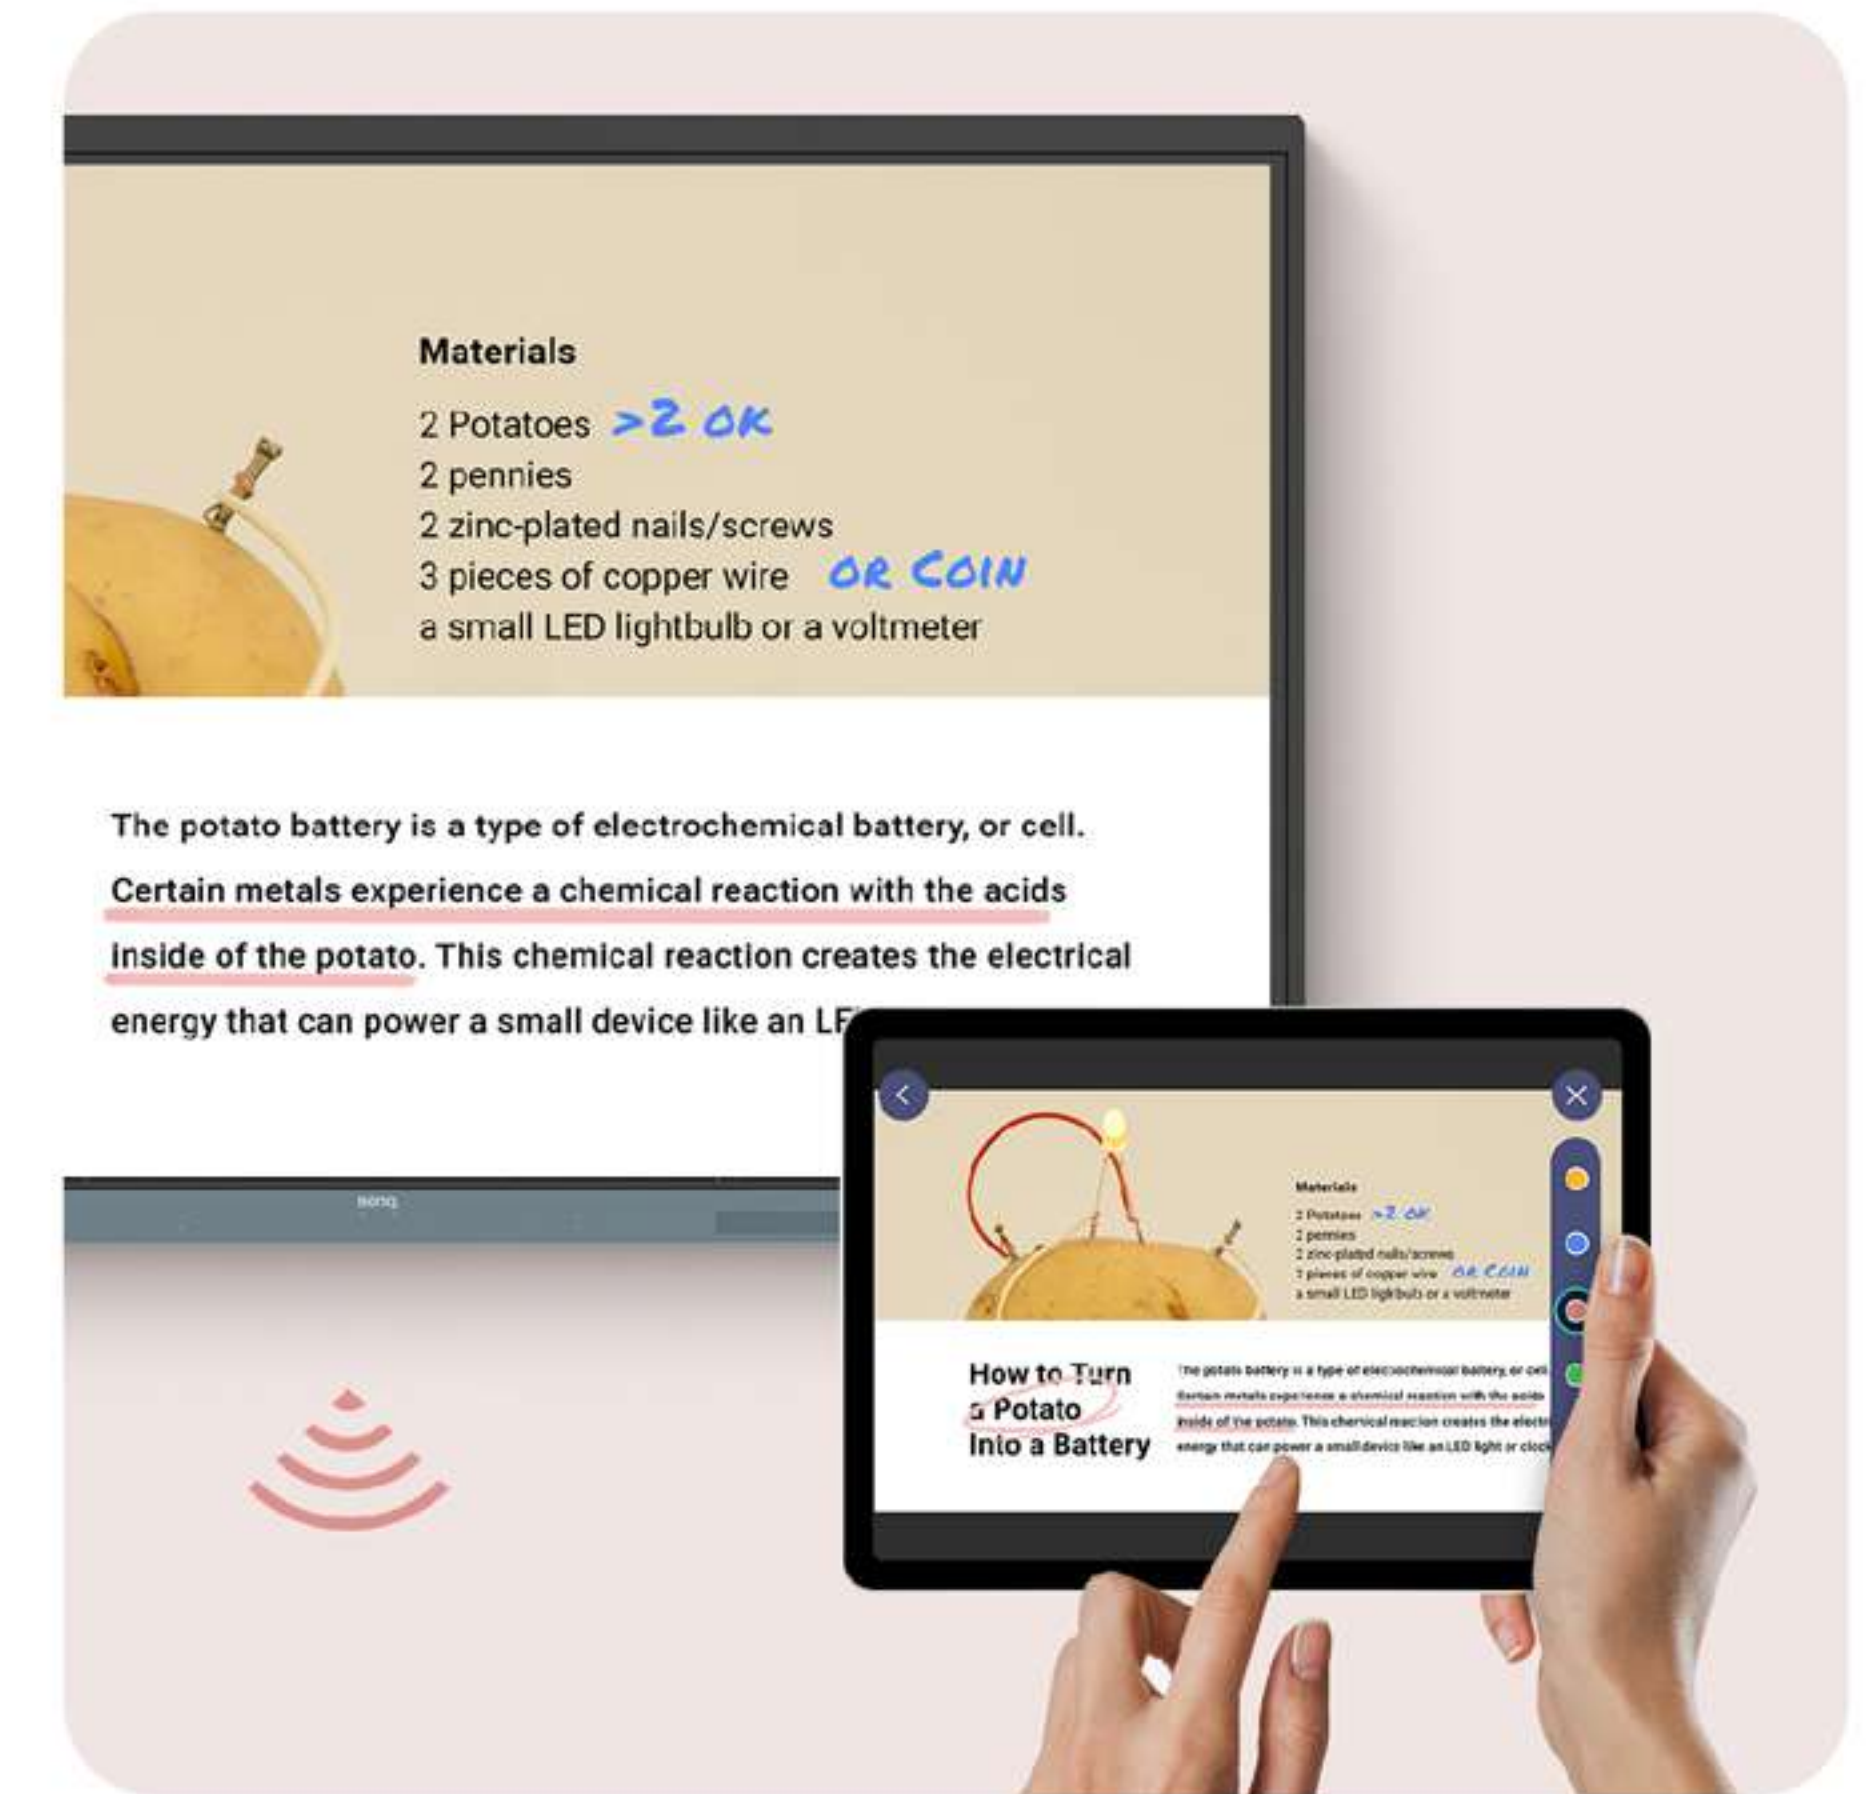

## 分享無限可能

InstaShare 2 讓每個人能夠自由分享想法，老師和學生們可以從教室中的任何位置，將自有裝置的畫面分享到 BenQ 教育互動觸控顯示器上。

# 分享無限可能

從大屏上控制您的載具

同時分享多個螢幕

從您的載具控制大屏畫面