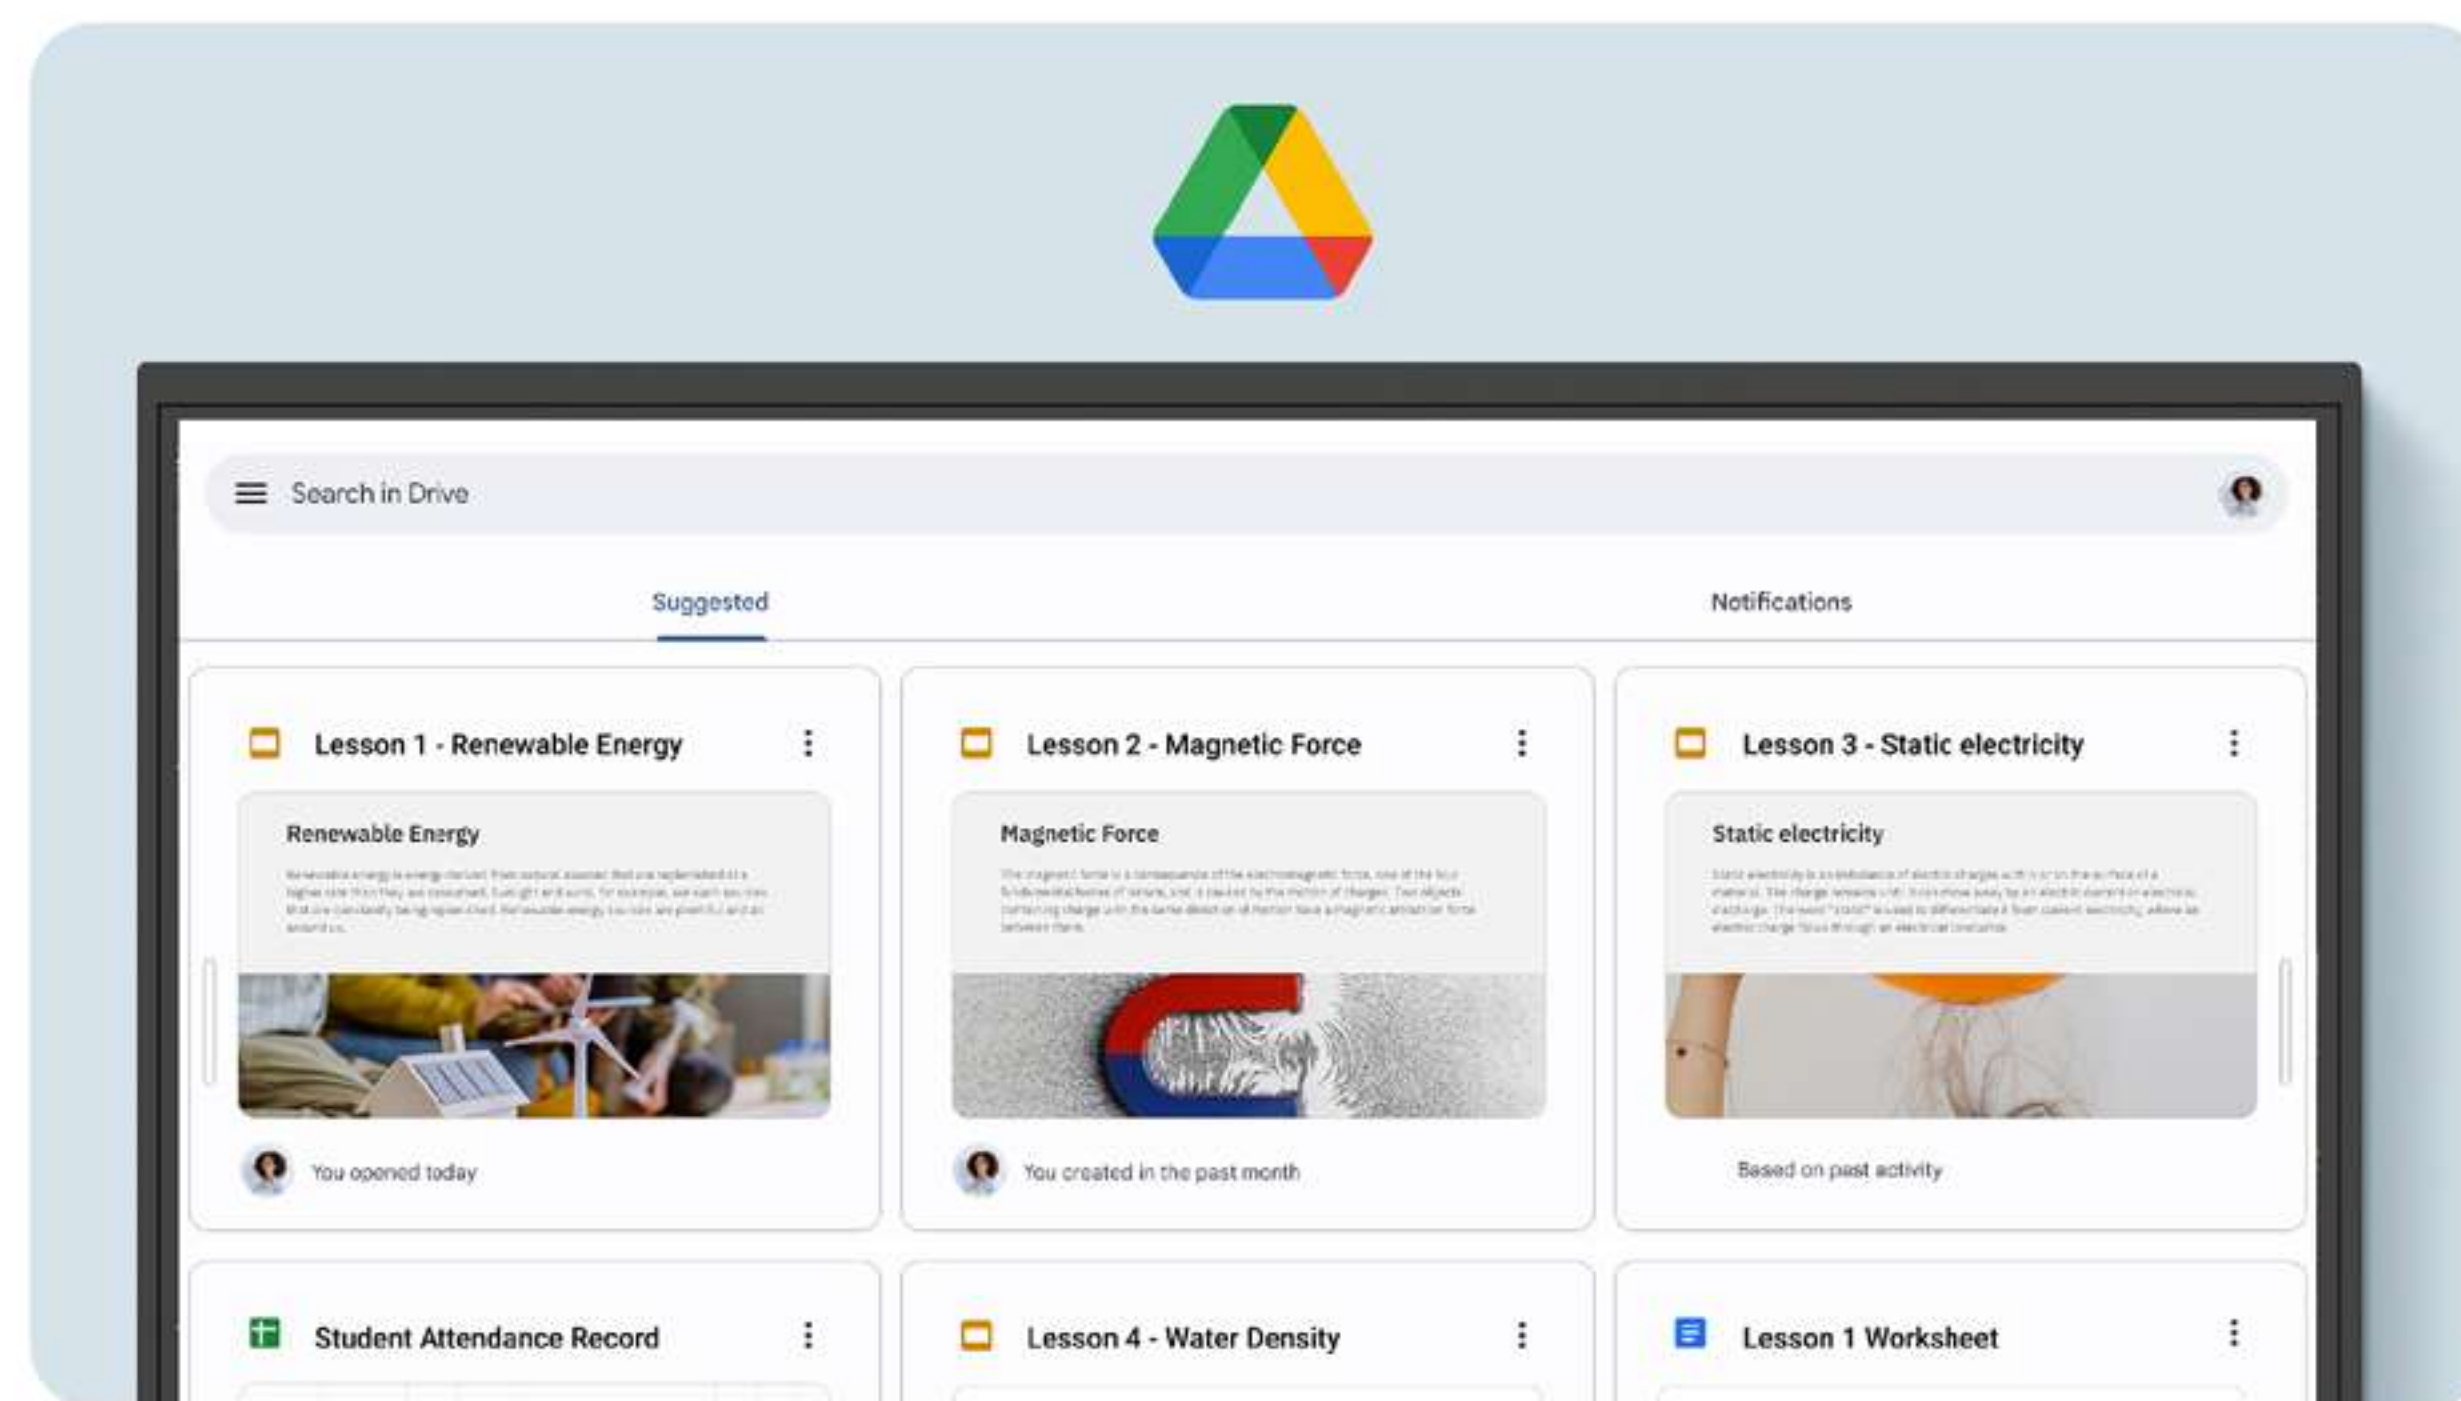

發揮 Google 的無限潛力

直接存取文件

透過與 Google 雲端硬碟整合，可以直接從大屏上存取檔案至雲端。