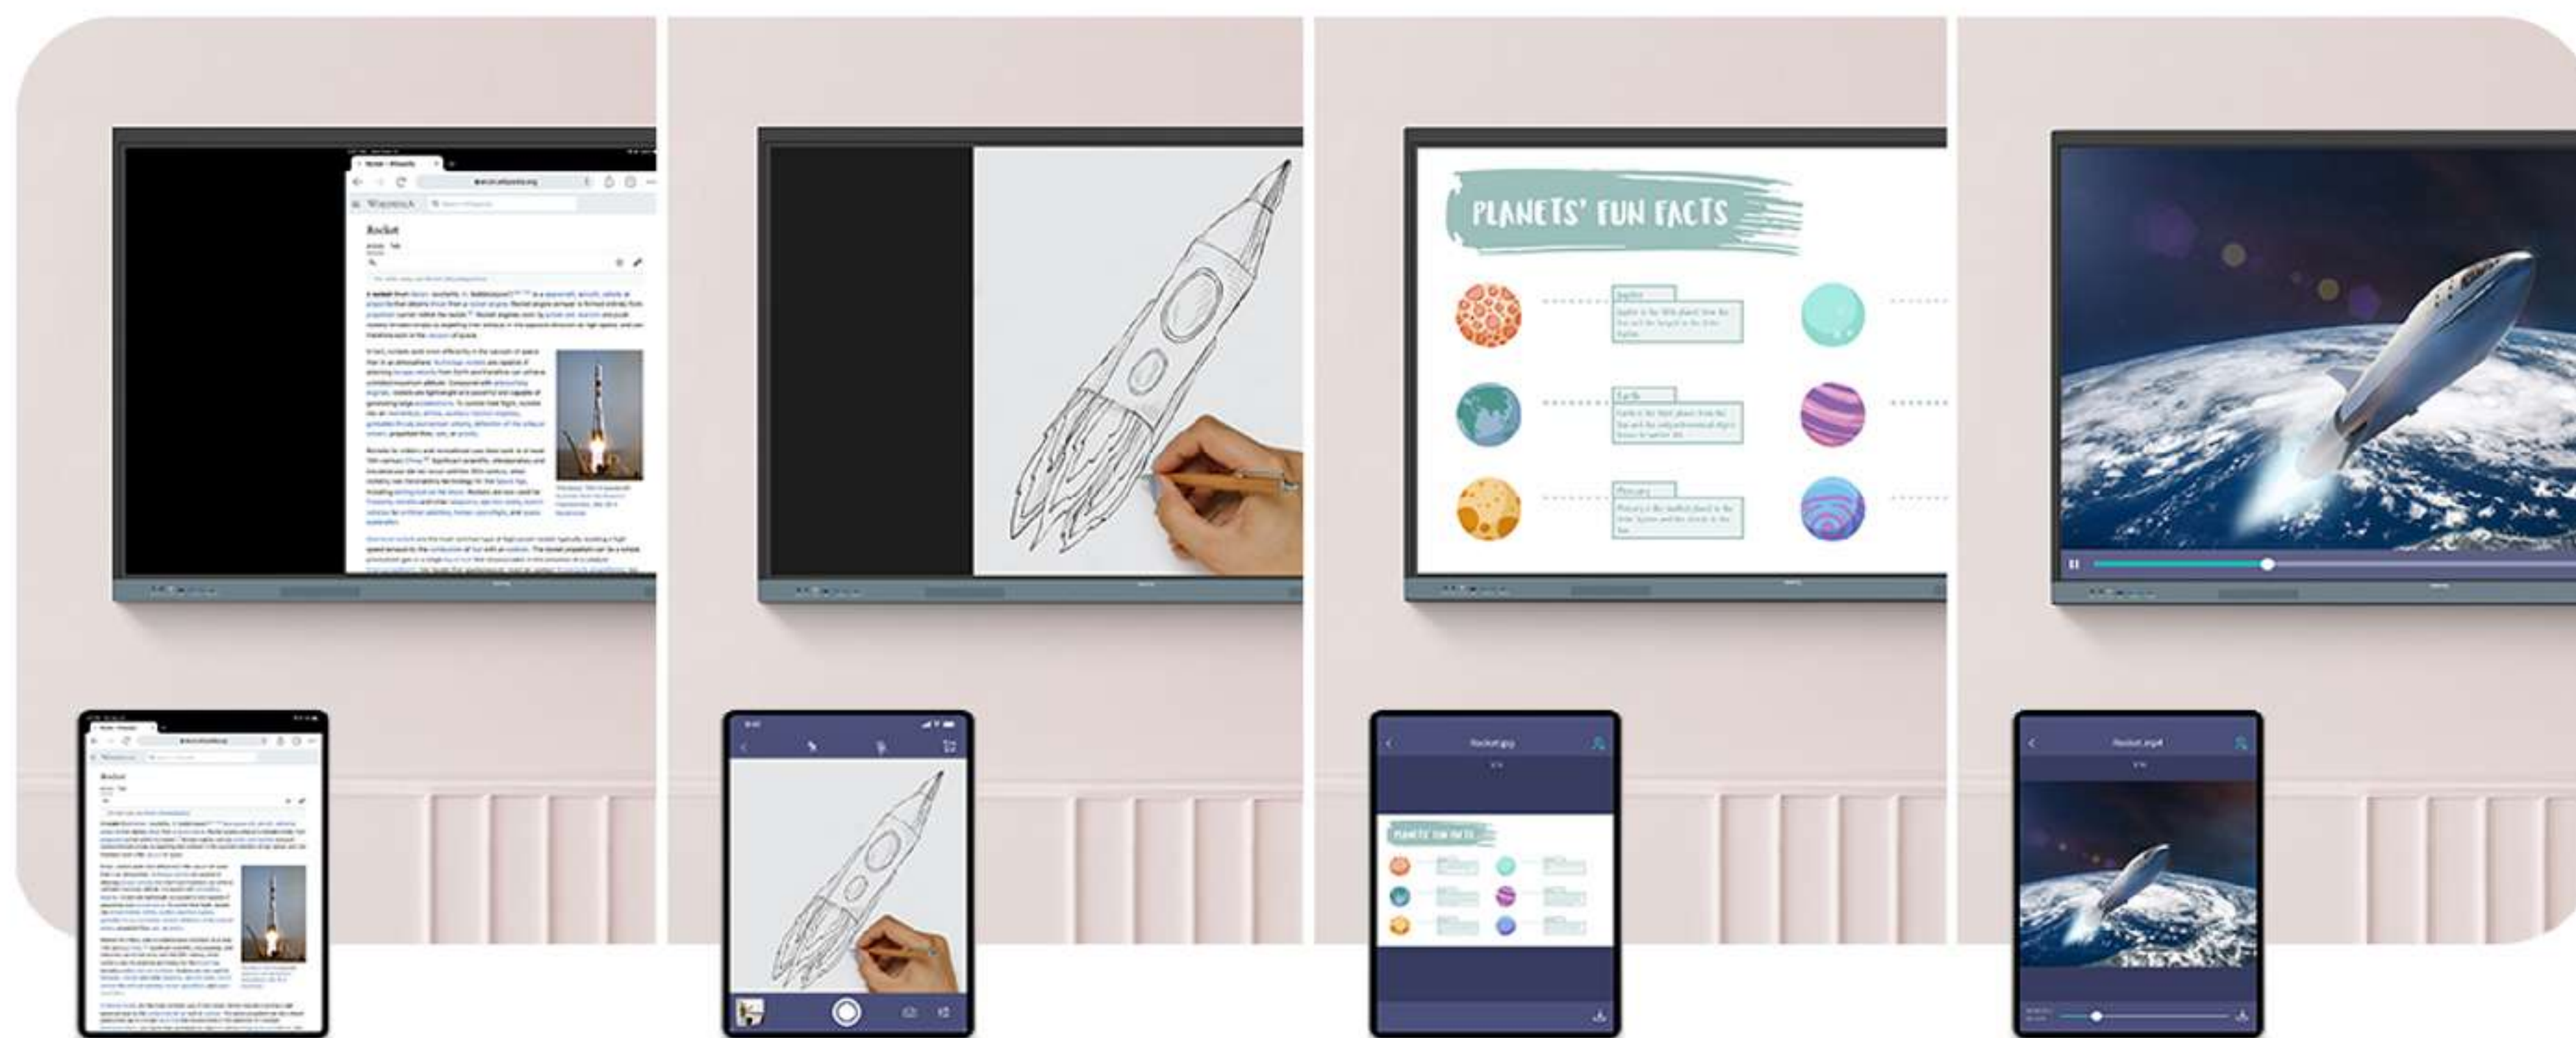

## 分享無限可能

InstaShare 2 讓每個人能夠自由分享想法，老師和學生們可以從教室中的任何位置，將自有裝置的畫面分享到 BenQ 教育互動觸控顯示器上。

# 分享無限可能

從大屏上控制您的載具

同時分享多個螢幕

從您的載具控制大屏畫面

## 擴展螢幕分享體驗

InstaShare 2 不僅能做到螢幕分享，還可以投影照片、影片或即時直播，讓課堂更加生動。

螢幕分享

鏡頭直播

照片投影

影片投影

## 輕鬆主持會議

主持人控制功能方便老師有效地管理會議。可以選擇顯示或隱藏哪些螢幕、拒絕共享請求，甚至使用 AI 守護者阻止不當內容。