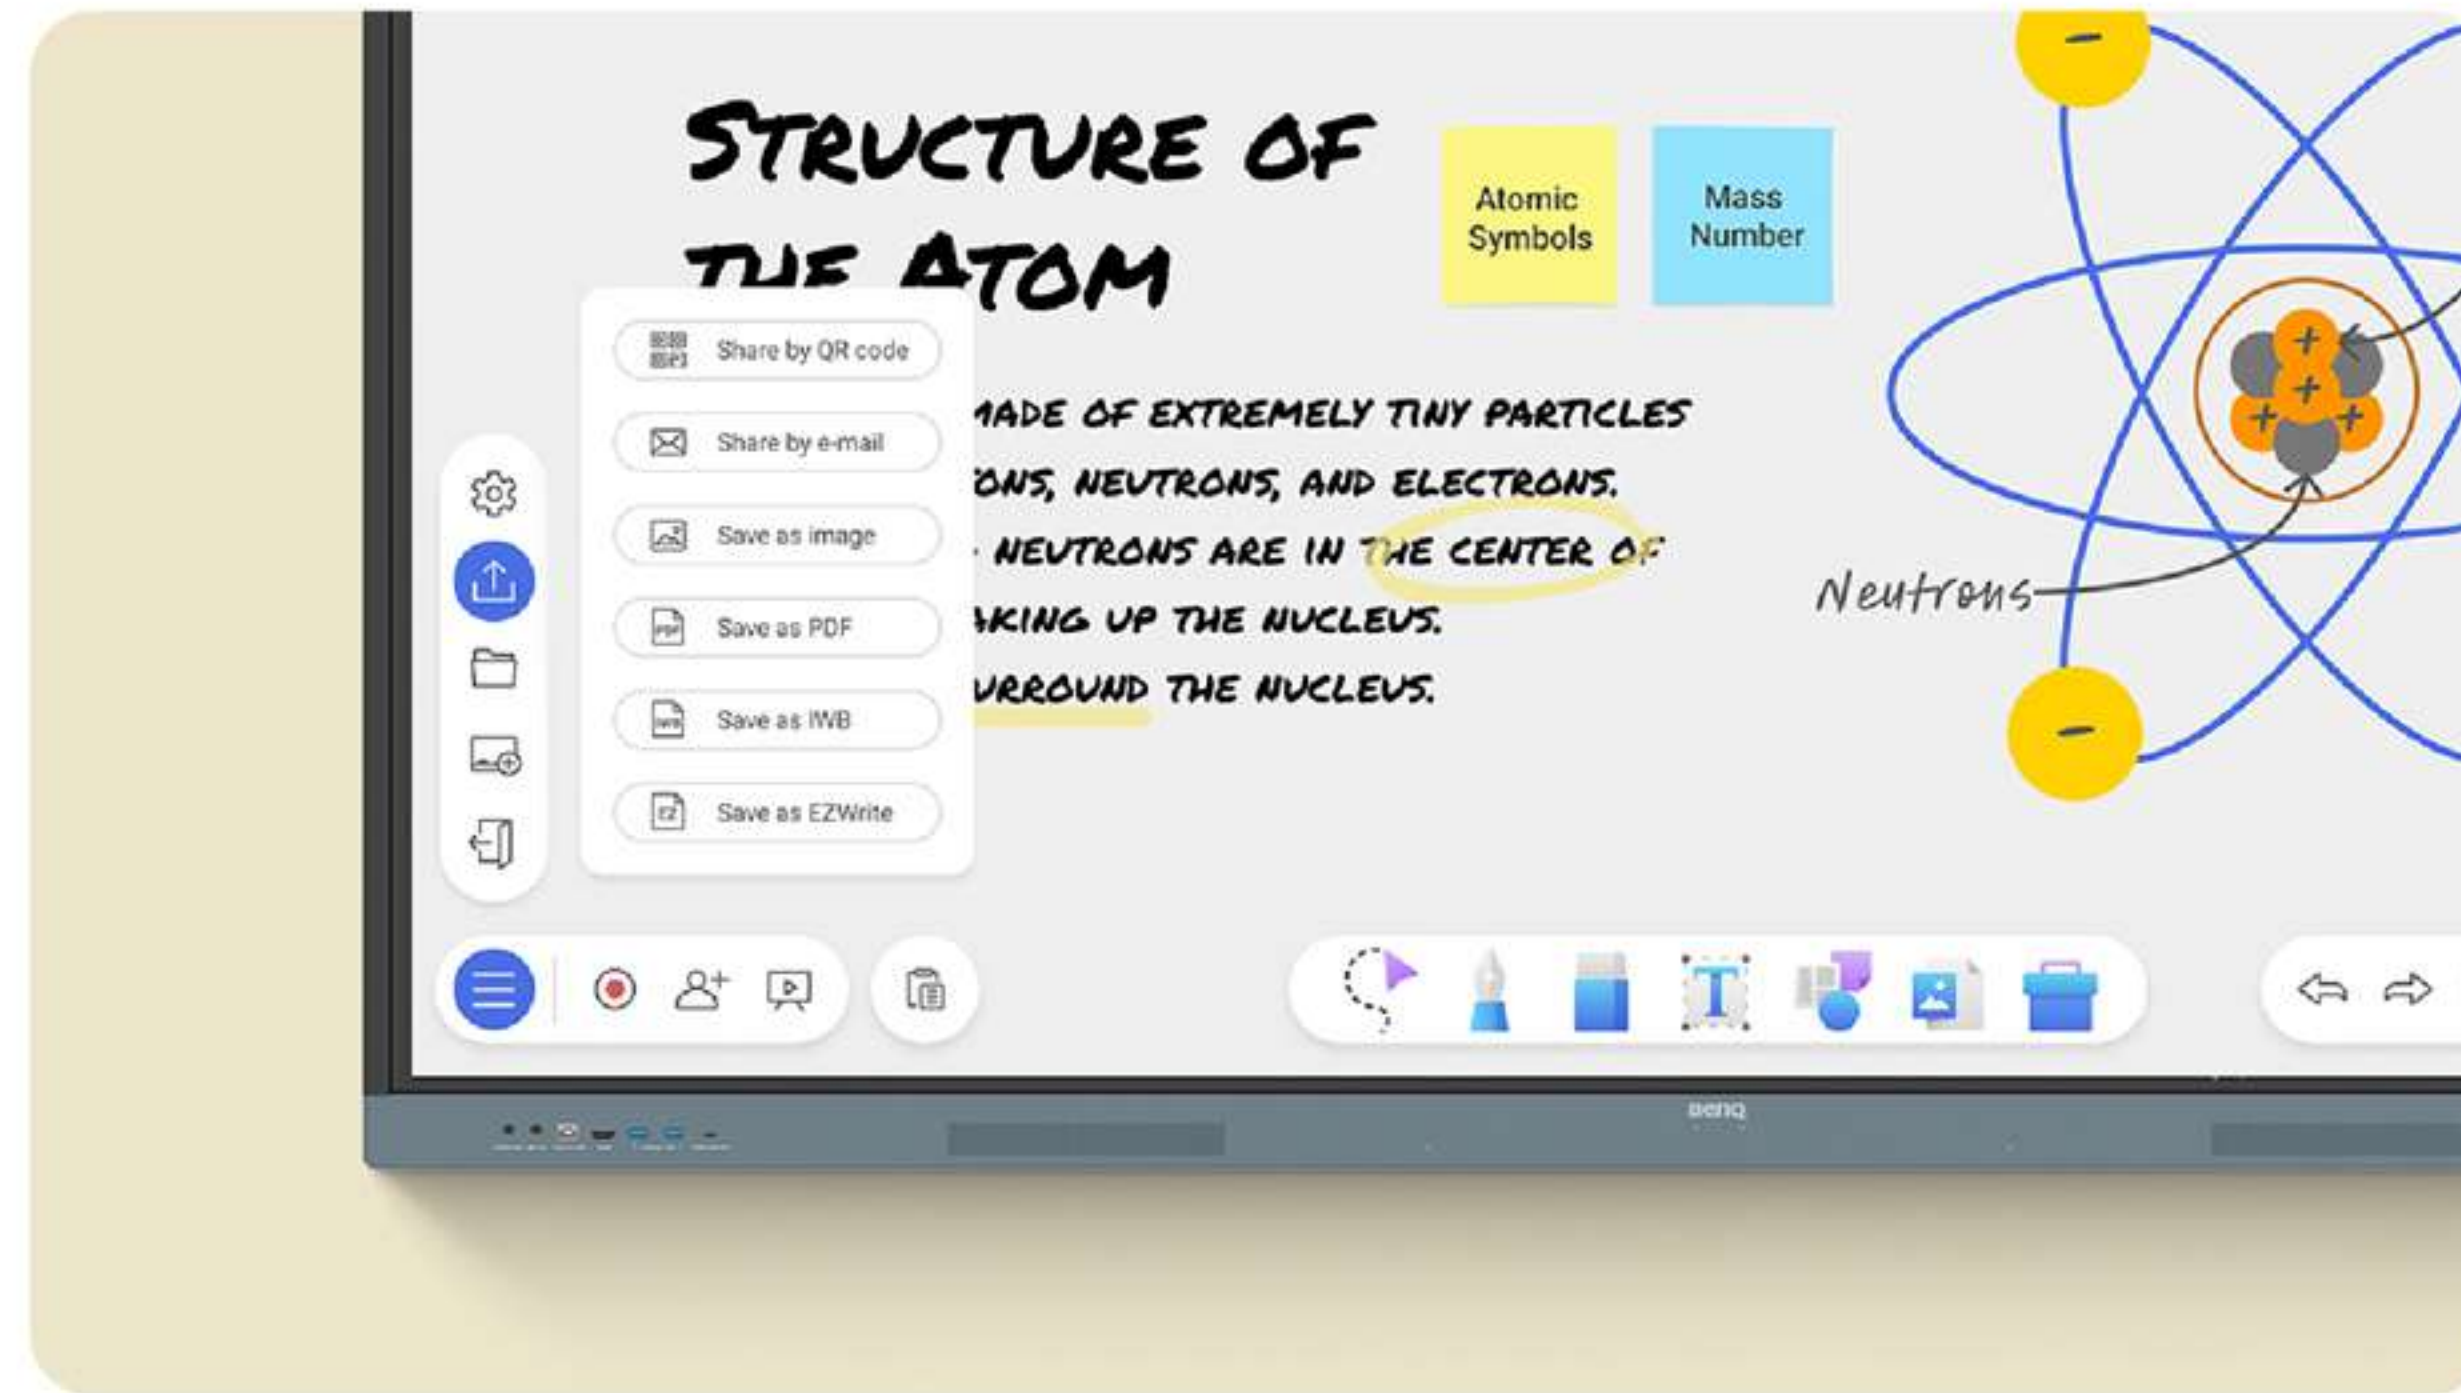

獨一無二的電子白板

使用您自己的文件

匯入不同類型的課程檔案，在電子白板上進行互動。然後匯出成可編輯檔案，供未來課程使用。