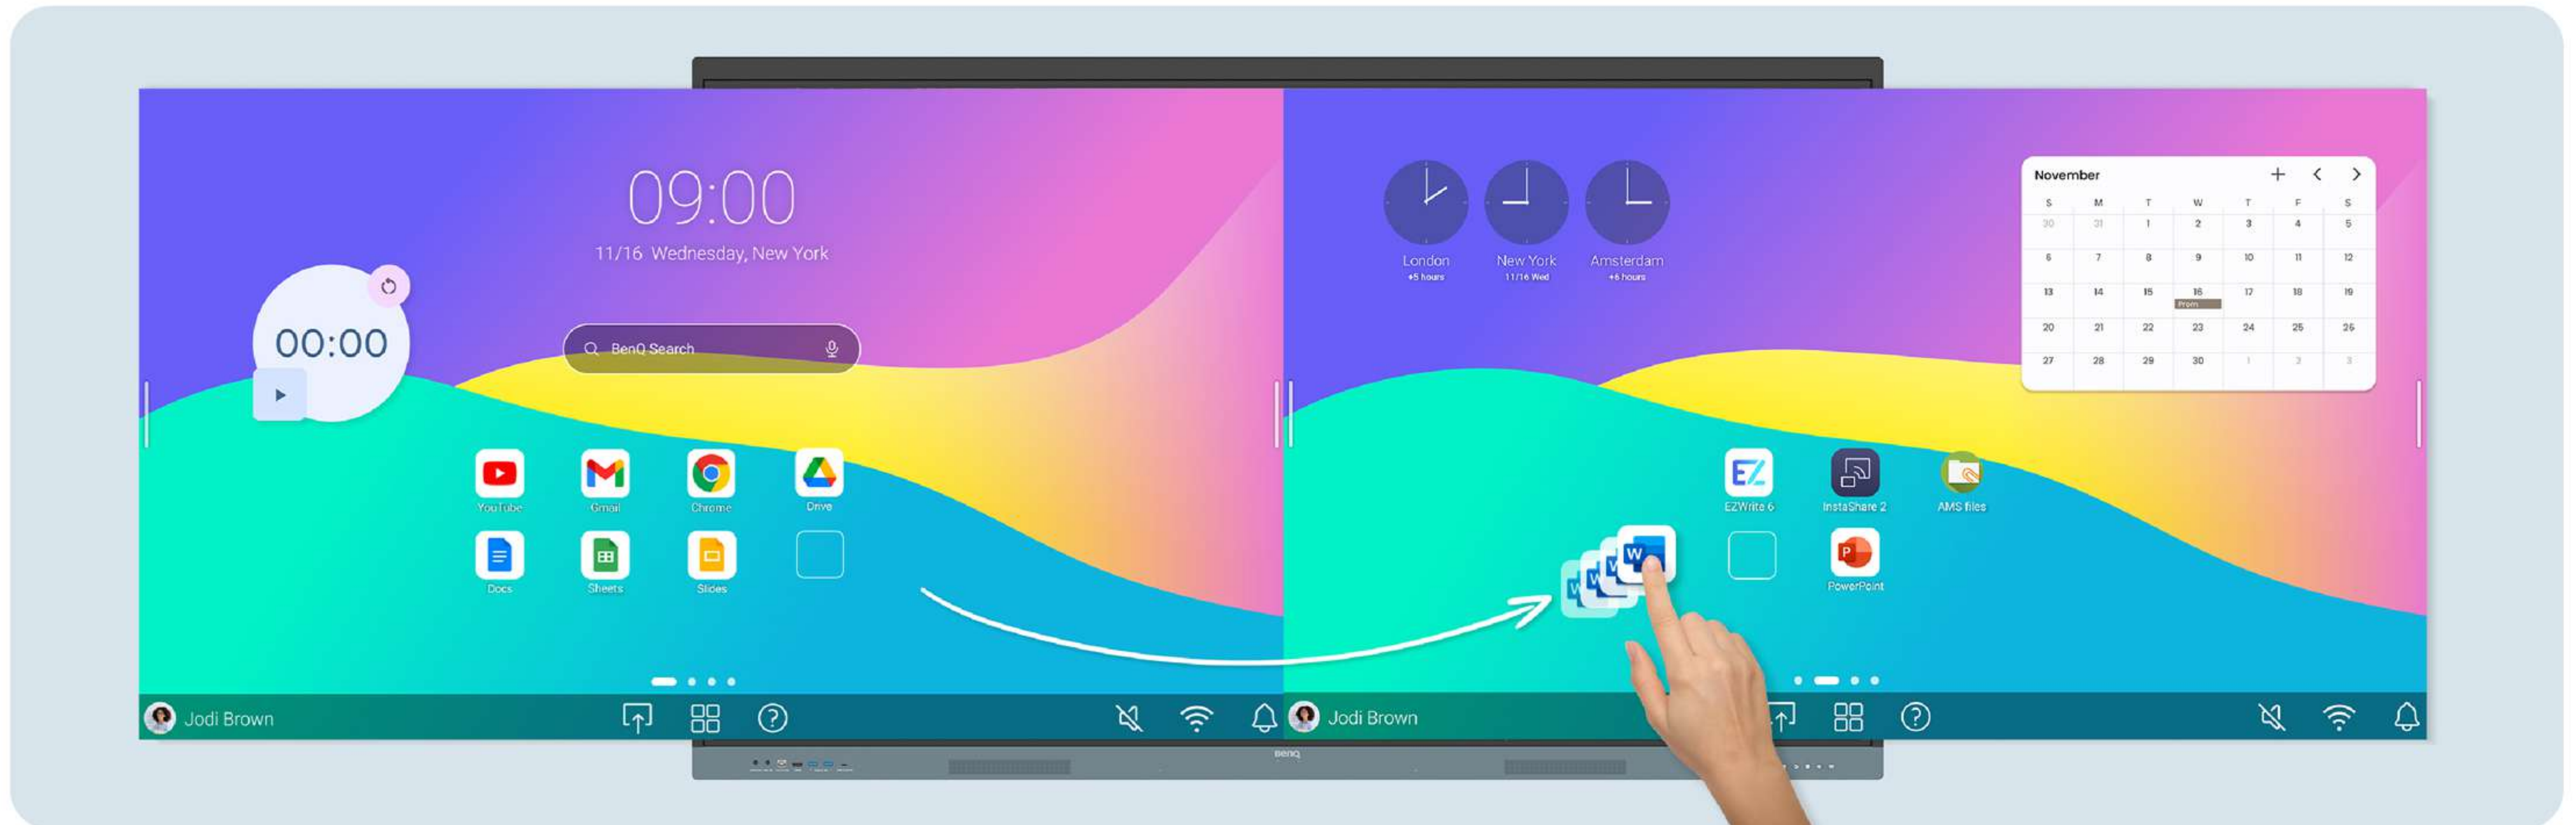

老師們的必備工具

輕鬆整理

透過將最常使用的應用程式、檔案和小工具拖曳到主頁面上，方便直接存取。