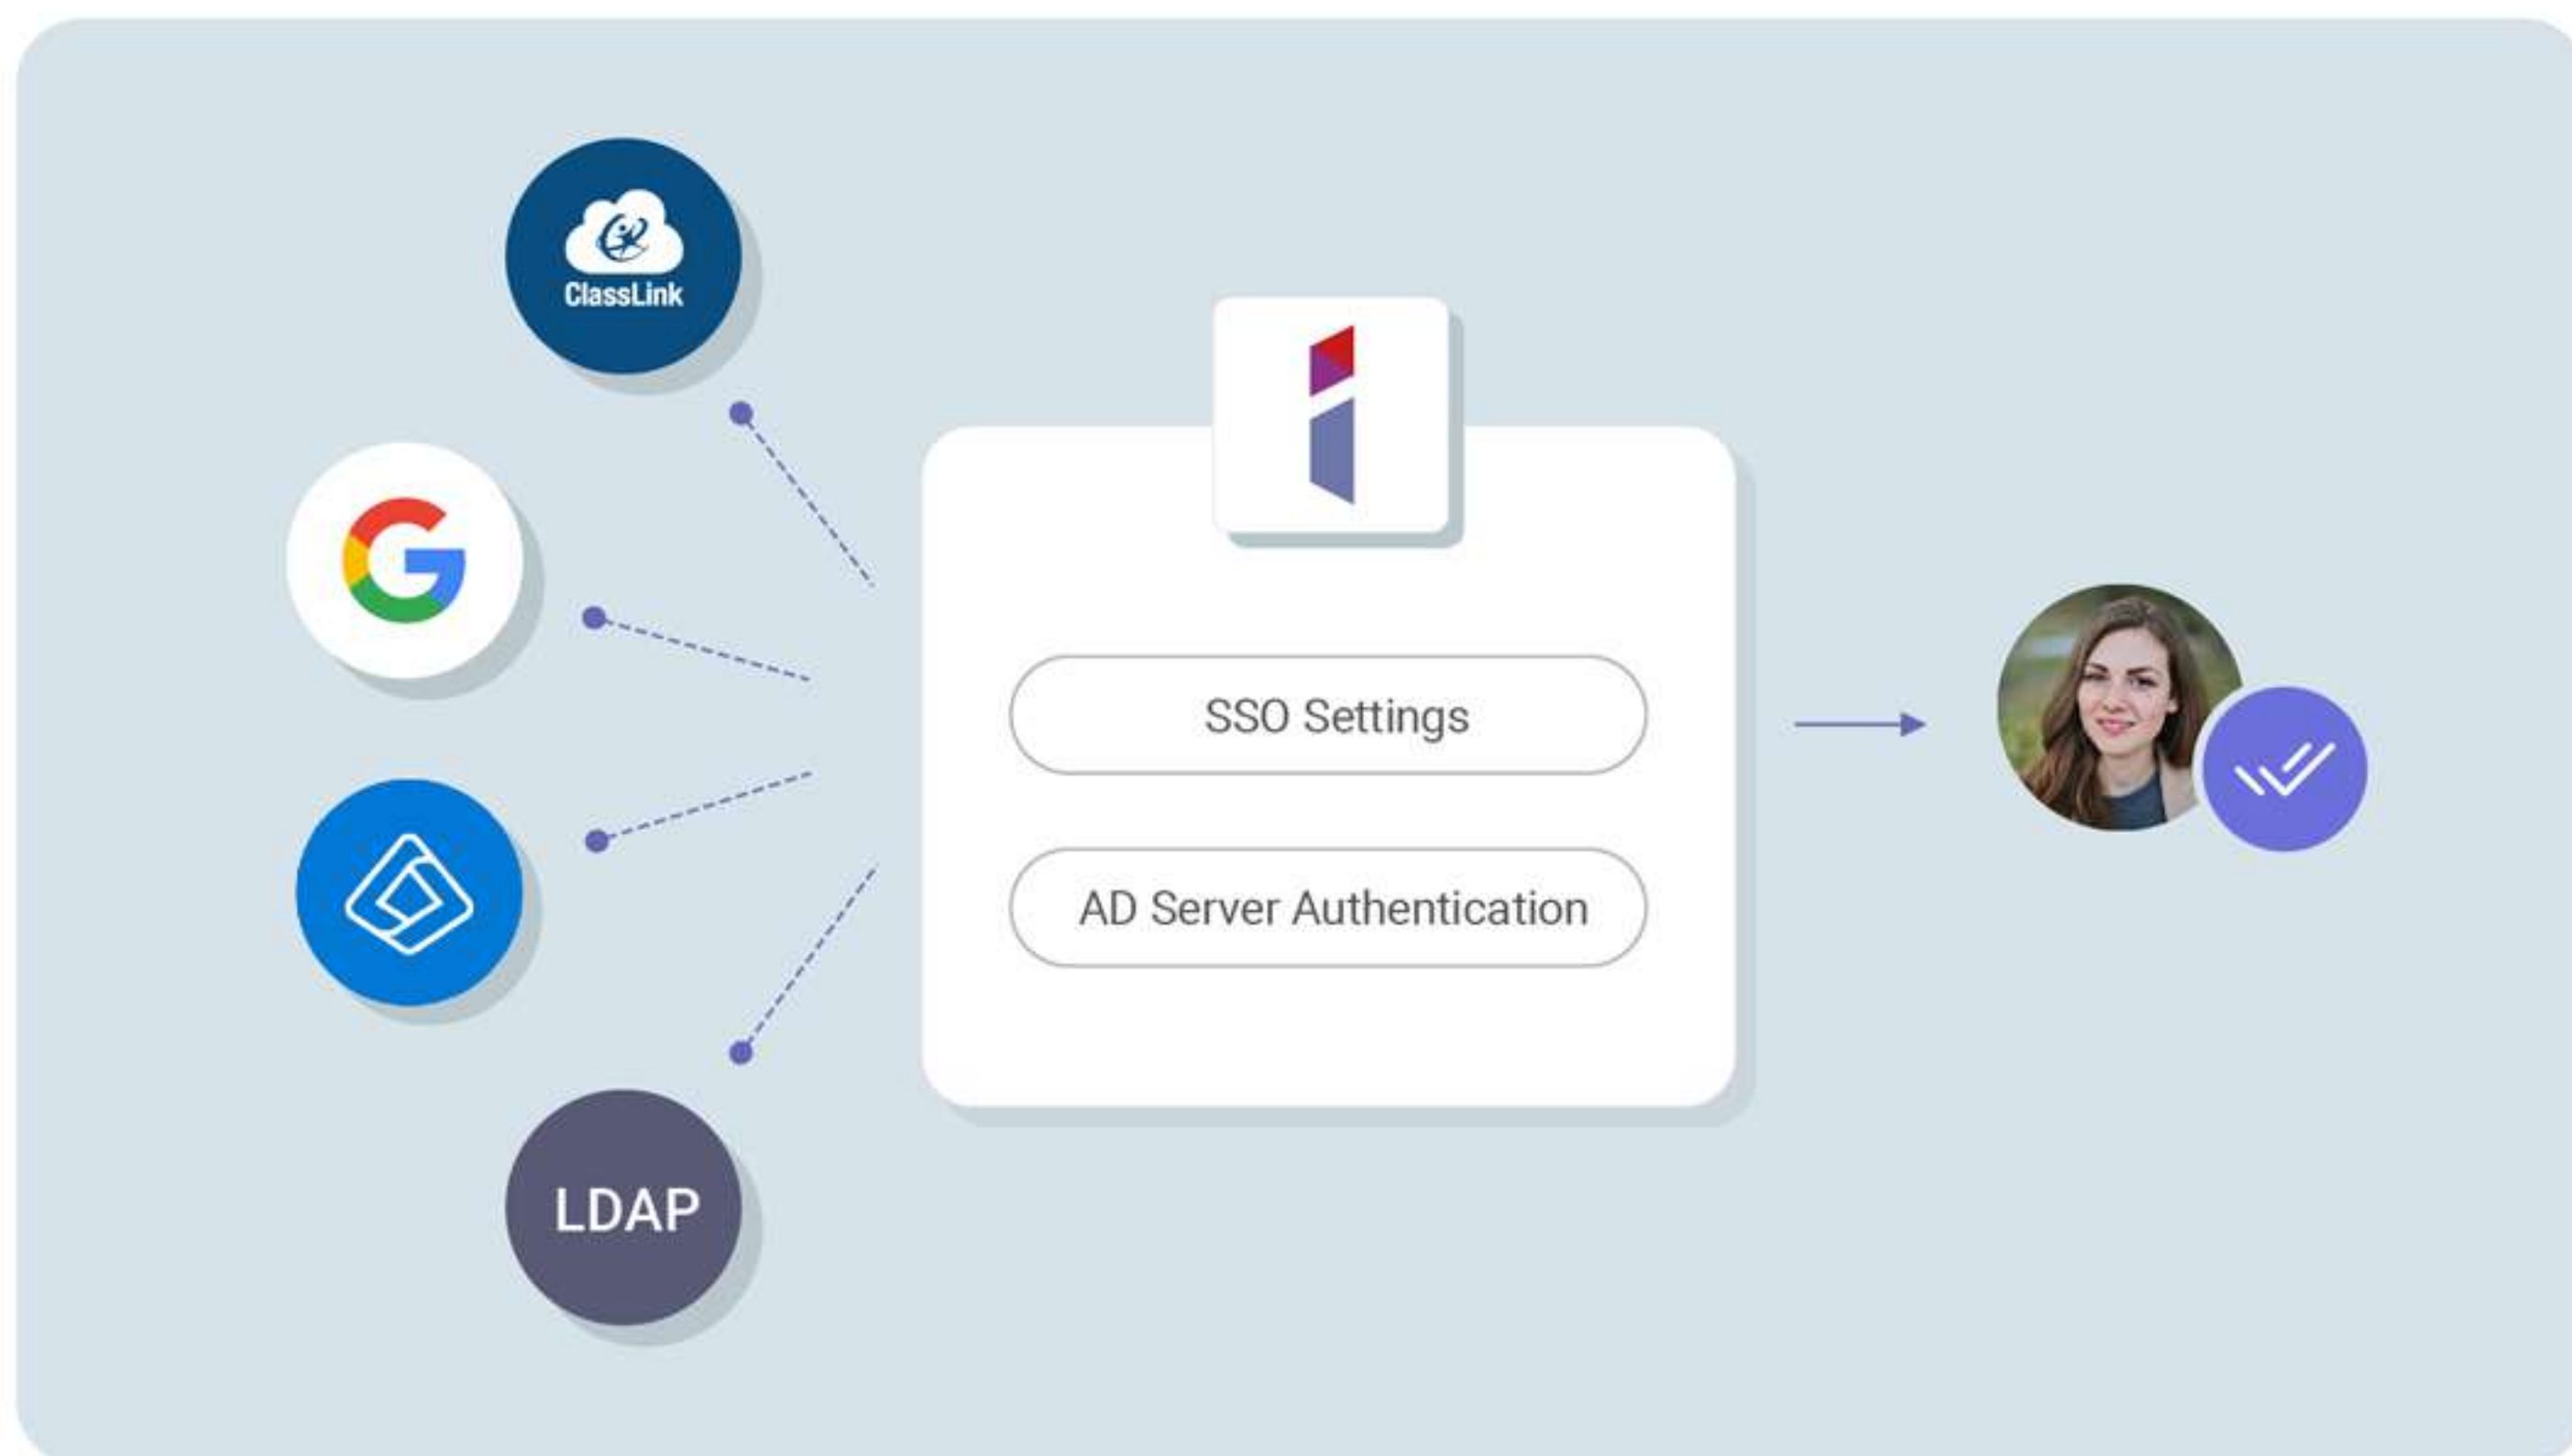

## 擴展螢幕分享體驗

InstaShare 2 不僅能做到螢幕分享，還可以投影照片、影片或即時直播，讓課堂更加生動。

螢幕分享

鏡頭直播

照片投影

影片投影

## 輕鬆主持會議

主持人控制功能方便老師有效地管理會議。可以選擇顯示或隱藏哪些螢幕、拒絕共享請求，甚至使用 AI 守護者阻止不當內容。

## 管理更簡單

BenQ 簡化了設備和使用者帳戶清單的管理業務，大幅減輕 IT 同仁的工作負擔，使他們能專注於其他任務。

# 管理更簡單