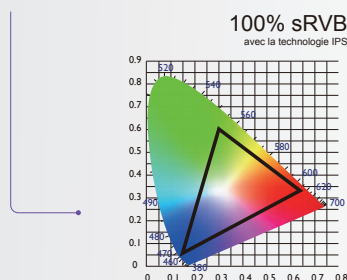

# Donnez vie à votre inspiration

Résolution QHD, 100% sRGB et REC.709, et des modes exclusifs pour les designers

## Écran Designer QHD 2K de 32"

Conçu pour répondre à la demande croissante de grands écrans en haute définition, le PD3200Q dispose d'un écran QHD 2K de 32 pouces doté de la technologie VA. Il apporte aux designers une couverture intégrale de l'espace colorimétrique sRGB et offre de multiples modes pour vous aider dans vos créations.

### • Écran QHD 2K

Profitez d'une image plus détaillée et claire comme du cristal grâce à la résolution QHD 2K.

### • Précision époustouflante des couleurs : 10 bits, 100 % des espaces sRGB et Rec. 709

Travaillez en toute confiance dans les espaces colorimétriques sRGB et Rec. 709 avec des angles de vue larges. Tous les écrans Designer de la gamme PD sont certifiés Technicolor Color, garantissant la consistance et la précision des couleurs.