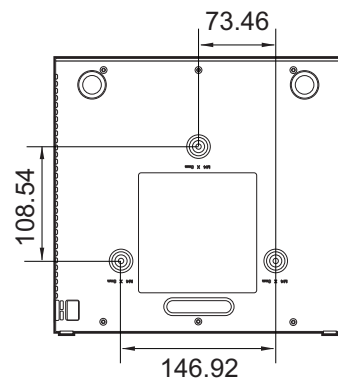

Dimensions

Distance Chart

The screen aspect ratio is 16:9 and the projected picture is in 16:9

Screen Size				Distance from Screen			Vertical offset (Lowest/highest lens position)
Diagonal	Height	Width	Min length (max zoom)	Average	Max length (min zoom)		
30	762	374	664	744	860	977	37
40	1016	498	886	999	1154	1309	50
50	1270	623	1107	1253	1447	1641	62
60	1524	747	1328	1508	1740	1973	75
80	2032	996	1771	2017	2327	2637	100
95	2413	1183	2103	2399	2767	3135	118
100	2540	1245	2214	2526	2914	3301	125
110	2794	1370	2435	2781	3207	3633	137
120	3048	1494	2657	3025	3500	3965	149
130	3302	1619	2878	3290	3794	4297	162
140	3556	1743	3099	3545	4087	4629	174
150	3810	1868	3321	3799	4380	4961	187
160	4064	1992	3542	4054	4674	5293	199
170	4318	2117	3763	4308	4967	5626	212
180	4572	2241	3985	4563	5260	5958	224
190	4826	2366	4206	4817	5554	6290	237
200	5080	2491	4428	5072	5847	6622	249
250	6350	3113	5535	6345	7314	8282	311
300	7620	3736	6641	7618	8780	9942	374

Special Stands with optional Adjustment feet

Ceiling Mount Chart

Ceiling mount screw: M4 (Max L = 25 mm; Min L = 20 mm)

Unit: mm

BenQ Europe B.V.

Meerenakkerweg 1-17
5652 AR Eindhoven
The Netherlands
Tel: +31 88 8889200
Fax: +31 88 8889299