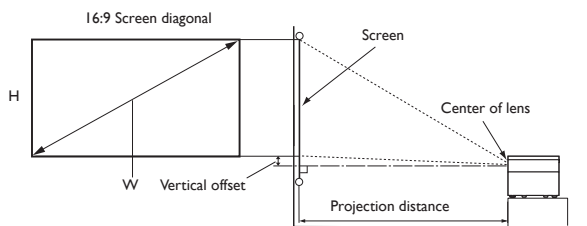

BenQ

Input and Output Terminals

- ① HDMI (2.0b, HDCP2.2)
- ② HDMI (2.0b, HDCP2.2 / eARC, support 5.1 / 7.1 / ATMOS audio)
- ③ DC 12V Trigger (3.5mm Jack)
- ④ USB TypeA (5V/2.5A power, service)
- ⑤ Audio output (S/PDIF, supports 2 / 5.1-channel audio)
- ⑥ RS232 input (D-sub 9pin, male)
- ⑦ Audio output (mini jack)
- ⑧ Kensington anti-theft lock slot
- ⑨ AC Power cable inlet
- ⑩ IR Receiver (Front+Back)
- ⑪ Space for QS01 ATV dongle
- HDMI (2.0b, HDCP2.2)
- Micro USB cable (5V/1.5A power)

Dimensions

Distance Chart

The screen aspect ratio is 16:9 and the projected picture is in 16:9

Screen Size				Distance from Screen			Vertical offset (Lowest/highest lens position)
Diagonal	Height	Width	Min length (max zoom)	Average	Max length (min zoom)		
30	762	374	664	744	860	977	37
40	1016	498	886	999	1154	1309	50
50	1270	623	1107	1253	1447	1641	62
60	1524	747	1328	1508	1740	1973	75
80	2032	996	1771	2017	2327	2637	100
95	2413	1183	2103	2399	2767	3135	118
100	2540	1245	2214	2526	2914	3301	125
110	2794	1370	2435	2781	3207	3633	137
120	3048	1494	2657	3025	3500	3965	149
130	3302	1619	2878	3290	3794	4297	162
140	3556	1743	3099	3545	4087	4629	174
150	3810	1868	3321	3799	4380	4961	187
160	4064	1992	3542	4054	4674	5293	199
170	4318	2117	3763	4308	4967	5626	212
180	4572	2241	3985	4563	5260	5958	224
190	4826	2366	4206	4817	5554	6290	237
200	5080	2491	4428	5072	5847	6622	249
250	6350	3113	5535	6345	7314	8282	311
300	7620	3736	6641	7618	8780	9942	374